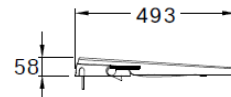

- เส้นสายความกลมกลืนของมูมและเส้นโค้ง ฝารองนั่งเอกประสงค์ รุ่นคอนวีเนียนซ์ทรงฝาแบบอัลลองเกดเหมาะสำหรับชุดสุขภัณฑ์คอตโต้ฝาอัลลองเกด

จุดขาย

- ฝารองนั่งและก้านฉีดชำระผลิตจากพลาสติกที่ผสมสาร Anti - bacteria ยับยั้งการเจริญเติบโตของแบคทีเรีย
- ระบบล้างก้านฉีดอัตโนมัติ ก่อนและหลังการใช้งานฟังก์ชันทำความสะอาดก้านฉีดจะปล่อยน้ำเพื่อล้างสิ่งสกปรกที่ติดบนก้านฉีดทุกครั้ง
- ก้านชำระด้านหน้า(สำหรับสุภาพสตรี) พร้อมทั้งปรับแรงดันหนัก - เบา ได้ตามความต้องการ
- ก้านฉีดชำระด้านหลัง พร้อมทั้งปรับแรงดันน้ำ หนัก - เบา ได้ตามความต้องการ
- ไม่ใช่ไฟฟ้า ควบคุมการทำงานของก้านฉีดชำระได้ง่ายด้วยก้านควบคุมด้านข้าง ดีไซน์โมเดิร์น ทันสมัย
- ฝารองนั่งเปิด - ปิดนุ่มนวล ป้องกันการกระแทกและยืดอายุการใช้งานของฝารองนั่ง
- ติดตั้งและถอดฝารองนั่งออกง่าย ด้วยชุดยึดแผ่นที่ติดกับตัวโถสุขภัณฑ์
- สะดวกในการถอดฝารองนั่งมาทำความสะอาดได้ง่ายแค่ "คลิกเดียว"

ลักษณะสินค้า

- ฝารองนั่งเอกประสงค์ ชนิดไม่ใช่ไฟฟ้า : คอนวีเนียนซ์
- ขนาด : 370 x 493 x 58 มม.
- รูปทรงฝารองนั่ง : ฝารูปทรงอัลลองเกด

*หมายเหตุ : ระยะด้านหน้าฝารองนั่งถึงกึ่งกลางหูฝารองนั่งปรับระยะได้ตั้งแต่ 430-475 มม.

สินค้าในชุด ประกอบด้วย

ฝารองนั่งเอกประสงค์ชนิดไม่ใช่ไฟฟ้า	Non-Electronic Toilet Seat & Cover	: CVN92205	อุปกรณ์ติดตั้งและถอดยึด	Fixing Set	:

- **The Perfect Combination of Ellipse and Curve Line**
  Convenience Toilet Seat & Cover. Elongate Design gives users more comforts.

Selling Point

- Guaranteed hygiene, with toilet seat and two separated cleansing nozzles made of anti-bacterial plastic.
- The nozzle automatically releases water to clean itself each time before and after the use of cleaning function.
- Bidet (Feminine Wash) : Anterior-cleaning nozzle for ladies
- Cleansing (Posterior Ware) : Posterior cleaning nozzle.
- The non - electronic toilet seat and cover, easy-to-use handle allows easy cleaning with modern design.
- Soft Closing for Seat & Cover; Prevents crash and prolongs the use of the toilet.
- Easy Installation & Detachment with riveted hinge set.
- The seat is only " one-Click" away to be installed on or removed from the toilet.

Product descriptions

- Non - Electronic Seat&Cover : Convenience
- Size : 370 x 493 x 58 mm.
- Seat&Cover Shape : Elongated Shape

* Note : Length from the front end to the back (mid-point) is adjustable between 430-475 mm.

Dimension ware	Dimension pack.	Unit
370 x 493 x 58	390 x 520 x 75	mm.
Net whight	Gross whight	Unit
2.50	4.00	kg.

สอบถามรายละเอียดเพิ่มเติมได้ที่
บริษัทสยามธานีทาร์แวร์อินดัสทรี จำกัด
36/11 ถ.วิภาวดีรังสิต แขวงสามมึน เขตดอนเมือง กรุงเทพฯ 10210
โทร. 0-2973-5040-54 โทรสาร. 0-2973-3470-4
COTTO Call Center โทร. 0-2521-7777
รายละเอียดที่ระบุไว้ในเอกสารนี้ บริษัทอาจเปลี่ยนแปลงได้ตามความเหมาะสม โดยไม่ต้องแจ้งล่วงหน้า