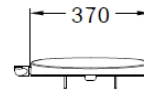

- **The Perfect Combination of Ellipse and Curve Line**
  Convenience Toilet Seat & Cover. Elongate Design gives users more comforts.

Selling Point

- Guaranteed hygiene, with toilet seat and two separated cleansing nozzles made of anti-bacterial plastic.
- The nozzle automatically releases water to clean itself each time before and after the use of cleaning function.
- Bidet (Feminine Wash) : Anterior-cleaning nozzle for ladies
- Cleansing (Posterior Ware) : Posterior cleaning nozzle.
- The non - electronic toilet seat and cover, easy-to-use handle allows easy cleaning with modern design.
- Soft Closing for Seat & Cover; Prevents crash and prolongs the use of the toilet.
- Easy Installation & Detachment with riveted hinge set.
- The seat is only " one-Click" away to be installed on or removed from the toilet.

Product descriptions

- Non - Electronic Seat&Cover : Convenience
- Size : 370 x 493 x 58 mm.
- Seat&Cover Shape : Elongated Shape

* Note : Length from the front end to the back (mid-point) is adjustable between 430-475 mm.

Dimension ware	Dimension pack.	Unit
370 x 493 x 58	390 x 520 x 75	mm.
Net whight	Gross whight	Unit
2.50	4.00	kg.

สอบถามรายละเอียดเพิ่มเติมได้ที่
บริษัทสยามธานีทาร์แวร์อินดัสทรี จำกัด
36/11 ถ.วิภาวดีรังสิต แขวงสามมึน เขตดอนเมือง กรุงเทพฯ 10210
โทร. 0-2973-5040-54 โทรสาร. 0-2973-3470-4
COTTO Call Center โทร. 0-2521-7777
รายละเอียดที่ระบุไว้ในเอกสารนี้ บริษัทอาจเปลี่ยนแปลงได้ตามความเหมาะสม โดยไม่ต้องแจ้งล่วงหน้า