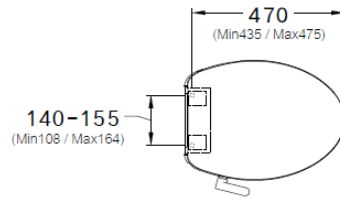

- เส้นสายความกลมกลืนของมูมและเส้นโค้ง ฝารองนั่งเอกประสงค์ รุ่นคอนวีเนียนซ์ทรงฝาแบบอัลลองเกดเหมาะสำหรับชุดสุขภัณฑ์คอตโต้ฝาอัลลองเกด

จุดขาย

- ฝารองนั่งและก้านฉีดชำระผลิตจากพลาสติกที่ผสมสาร Anti - bacteria ยับยั้งการเจริญเติบโตของแบคทีเรีย
- ระบบล้างก้านฉีดอัตโนมัติ ก่อนและหลังการใช้งานฟังก์ชันทำความสะอาดก้านฉีดจะปล่อยน้ำเพื่อล้างสิ่งสกปรกที่ติดบนก้านฉีดทุกครั้ง
- ก้านชำระด้านหน้า(สำหรับสุภาพสตรี) พร้อมทั้งปรับแรงดันหนัก - เบา ได้ตามความต้องการ
- ก้านฉีดชำระด้านหลัง พร้อมทั้งปรับแรงดันน้ำ หนัก - เบา ได้ตามความต้องการ
- ไม่ใช่ไฟฟ้า ควบคุมการทำงานของก้านฉีดชำระได้ง่ายด้วยก้านควบคุมด้านข้าง ดีไซน์โมเดิร์น ทันสมัย
- ฝารองนั่งเปิด - ปิดนุ่มนวล ป้องกันการกระแทกและยืดอายุการใช้งานของฝารองนั่ง
- ติดตั้งและถอดฝารองนั่งออกง่าย ด้วยชุดยึดแผ่นที่ติดกับตัวโถสุขภัณฑ์
- สะดวกในการถอดฝารองนั่งมาทำความสะอาดได้ง่ายแค่ "คลิกเดียว"

ลักษณะสินค้า

- ฝารองนั่งเอกประสงค์ ชนิดไม่ใช่ไฟฟ้า : คอนวีเนียนซ์
- ขนาด : 370 x 493 x 58 มม.
- รูปทรงฝารองนั่ง : ฝารูปทรงอัลลองเกด

*หมายเหตุ : ระยะด้านหน้าฝารองนั่งถึงกึ่งกลางหูฝารองนั่งปรับระยะได้ตั้งแต่ 430-475 มม.

สินค้าในชุด ประกอบด้วย

ฝารองนั่งเอกประสงค์ชนิดไม่ใช่ไฟฟ้า	Non-Electronic Toilet Seat & Cover	: CVN92205	อุปกรณ์ติดตั้งและถอดยึด	Fixing Set	:

- **The Perfect Combination of Ellipse and Curve Line**
  Convenience Toilet Seat & Cover. Elongate Design gives users more comforts.

Selling Point

- Guaranteed hygiene, with toilet seat and two separated cleansing nozzles made of anti-bacterial plastic.
- The nozzle automatically releases water to clean itself each time before and after the use of cleaning function.
- Bidet (Feminine Wash) : Anterior-cleaning nozzle for ladies
- Cleansing (Posterior Ware) : Posterior cleaning nozzle.
- The non - electronic toilet seat and cover, easy-to-use handle allows easy cleaning with modern design.
- Soft Closing for Seat & Cover; Prevents crash and prolongs the use of the toilet.
- Easy Installation & Detachment with riveted hinge set.
- The seat is only " one-Click" away to be installed on or removed from the toilet.

Product descriptions

- Non - Electronic Seat&Cover : Convenience
- Size : 370 x 493 x 58 mm.
- Seat&Cover Shape : Elongated Shape

* Note : Length from the front end to the back (mid-point) is adjustable between 430-475 mm.

Dimension ware	Dimension pack.	Unit
370 x 493 x 58	390 x 520 x 75	mm.
Net whight	Gross whight	Unit
2.50	4.00	kg.

สอบถามรายละเอียดเพิ่มเติมได้ที่
บริษัทสยามธานีทาร์แวร์อินดัสทรี จำกัด
36/11 ถ.วิภาวดีรังสิต แขวงสามมึน เขตดอนเมือง กรุงเทพฯ 10210
โทร. 0-2973-5040-54 โทรสาร. 0-2973-3470-4
COTTO Call Center โทร. 0-2521-7777
รายละเอียดที่ระบุไว้ในเอกสารนี้ บริษัทอาจเปลี่ยนแปลงได้ตามความเหมาะสม โดยไม่ต้องแจ้งล่วงหน้า