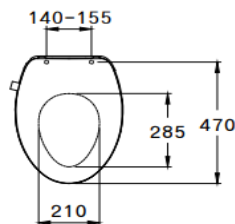

ลักษณะสินค้า

- ฝารองนั่งอเนกประสงค์ ชนิดไม่ใช่ไฟฟ้า : คอนวีเนียนซ์
- ขนาด : 370 x 495 x 58 มม.
- รูปทรงฝารองนั่ง : ฝารูปทรงล้อลงเกิด

*หมายเหตุ : ระยะด้านหน้าฝารองนั่งถึงกึ่งกลางหูฝารองนั่งปรับระยะได้ตั้งแต่ 430-475 มม.

Product descriptions

- Non - Eletronic Seat&Cover : Convenience
- Size : 370 x 495 x 58 mm.
- Seat&Cover Shape : Elongated Shape

* Note : Length from the front end to the back (mid-point) is adjustable between 430-475 mm.

Dimension ware	Dimension pack.	Unit
370 x 495 x 58	390 x 520 x 75	mm.
Net whight	Gross whight	Unit
2.50	4.00	kg.

สอบถามรายละเอียดเพิ่มเติมได้ที่
บริษัทสยามซานิทารีแวร์อินดัสทรี จำกัด
36/11 ถ.วิภาวดีรังสิต แขวงสนามบึง เขตดอนเมือง กรุงเทพฯ 10210
โทร. 0-2973-5040-54 โทรสาร. 0-2973-3470-4
COTTO Call Center โทร. 0-2521-7777
รายละเอียดที่ระบุไว้ในเอกสารนี้ บริษัทอาจเปลี่ยนแปลงได้ตามความเหมาะสม
โดยไม่ต้องแจ้งล่วงหน้า