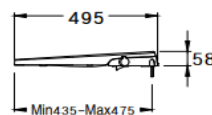

ลักษณะสินค้า

- ฝารองนั่งอเนกประสงค์ ชนิดไม่ใช่ไฟฟ้า : คอนวีเนียนซ์
- ขนาด : 370 x 495 x 58 มม.
- รูปทรงฝารองนั่ง : ฝารูปทรงล้อลงเกิด

*หมายเหตุ : ระยะด้านหน้าฝารองนั่งถึงกึ่งกลางหูฝารองนั่งปรับระยะได้ตั้งแต่ 430-475 มม.

Product descriptions

- Non - Eletronic Seat&Cover : Convenience
- Size : 370 x 495 x 58 mm.
- Seat&Cover Shape : Elongated Shape

* Note : Length from the front end to the back (mid-point) is adjustable between 430-475 mm.

Dimension ware	Dimension pack.	Unit
370 x 495 x 58	390 x 520 x 75	mm.
Net whight	Gross whight	Unit
2.50	4.00	kg.

สอบถามรายละเอียดเพิ่มเติมได้ที่
บริษัทสยามซานิทารีแวร์อินดัสทรี จำกัด
36/11 ถ.วิภาวดีรังสิต แขวงสนามบึง เขตดอนเมือง กรุงเทพฯ 10210
โทร. 0-2973-5040-54 โทรสาร. 0-2973-3470-4
COTTO Call Center โทร. 0-2521-7777
รายละเอียดที่ระบุไว้ในเอกสารนี้ บริษัทอาจเปลี่ยนแปลงได้ตามความเหมาะสม
โดยไม่ต้องแจ้งล่วงหน้า