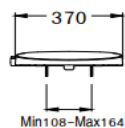

ลักษณะสินค้า

- ฝารองนั่งอเนกประสงค์ ชนิดไม่ใช่ไฟฟ้า : คอนวีเนียนซ์
- ขนาด : 370 x 495 x 58 มม.
- รูปทรงฝารองนั่ง : ฝารูปทรงล้อลงเกิด

*หมายเหตุ : ระยะด้านหน้าฝารองนั่งถึงกึ่งกลางหูฝารองนั่งปรับระยะได้ตั้งแต่ 430-475 มม.

Product descriptions

- Non - Eletronic Seat&Cover : Convenience
- Size : 370 x 495 x 58 mm.
- Seat&Cover Shape : Elongated Shape

* Note : Length from the front end to the back (mid-point) is adjustable between 430-475 mm.

Dimension ware	Dimension pack.	Unit
370 x 495 x 58	390 x 520 x 75	mm.
Net whight	Gross whight	Unit
2.50	4.00	kg.

สอบถามรายละเอียดเพิ่มเติมได้ที่
บริษัทสยามซานิทารีแวร์อินดัสทรี จำกัด
36/11 ถ.วิภาวดีรังสิต แขวงสนามบึง เขตดอนเมือง กรุงเทพฯ 10210
โทร. 0-2973-5040-54 โทรสาร. 0-2973-3470-4
COTTO Call Center โทร. 0-2521-7777
รายละเอียดที่ระบุไว้ในเอกสารนี้ บริษัทอาจเปลี่ยนแปลงได้ตามความเหมาะสม
โดยไม่ต้องแจ้งล่วงหน้า