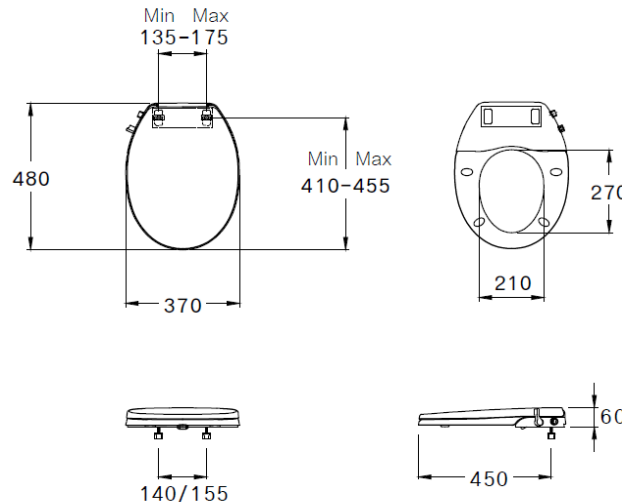

### ลักษณะสินค้า

- ฝารองนั่งอเนกประสงค์ ชนิดไม่ใช้ไฟฟ้า : คอนวีเนียนซ์
- ขนาด : 370 x 480 x 60 มม.
- รูปทรงฝารองนั่ง : ฝารูปทรงกลม

\*หมายเหตุ : ระยะด้านหน้าฝารองนั่งถึงกึ่งกลางหูฝารองนั่งปรับระยะได้ตั้งแต่ 430-475 มม.

### Product descriptions

- Non - Eletronic Seat&Cover : Convenience
- Size : 370 x 480 x 60 mm.
- Seat&Cover Shape : Round Bowl

\* Note : Length from the front end to the back (mid-point) is adjustable between 430-475 mm.

Dimension ware	Dimension pack.	Unit
370 x 480 x 60	375 x 510 x 90	mm.
Net whight	Gross whight	Unit
2.10	2.60	kg.

สอบถามรายละเอียดเพิ่มเติมได้ที่  
บริษัทสยามซานิทารีแวร์อินดัสทรี จำกัด  
36/11 ถ.วิภาวดีรังสิต แขวงสนามบิน เขตดอนเมือง กรุงเทพฯ 10210  
โทร. 0-2973-5040-54 โทรสาร. 0-2973-3470-4  
COTTO Call Center โทร. 0-2521-7777  
รายละเอียดที่ระบุไว้ในเอกสารนี้ บริษัทอาจเปลี่ยนแปลงได้ตามความเหมาะสม โดยไม่ต้องแจ้งล่วงหน้า