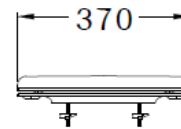

Selling Point

- Soft Close toilet seat, which protect to be crash very well.

Product descriptions

- Seat & Cover : Square
- Size : 370 x 475 x 60 mm.

สินค้าในชุด ประกอบด้วย Consist of

ฝารองนั่ง	Seat & Cover	: C9154	ชุดน็อตยึดฝารองนั่ง	Nut Set	: -
หูฝารองนั่ง	Hinge Set	: C980009	ชุดซอฟต์แวร์	Soft close set	: C980008

Dimension ware	Dimension pack.	Unit
370 x 475 x 60	390 x 490 x 80	mm.
Net whight	Gross whight	Unit
1.50	2.00	kg.