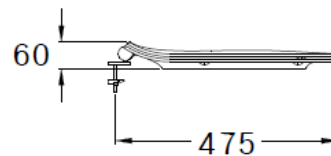

Selling Point

- Soft Close toilet seat, which protect to be crash very well.

Product descriptions

- Seat & Cover : Square
- Size : 370 x 475 x 60 mm.

สินค้าในชุด ประกอบด้วย Consist of

ฝารองนั่ง	Seat & Cover	: C9154	ชุดน็อตยึดฝารองนั่ง	Nut Set	: -
หูฝารองนั่ง	Hinge Set	: C980009	ชุดซอฟต์แวร์	Soft close set	: C980008

Dimension ware	Dimension pack.	Unit
370 x 475 x 60	390 x 490 x 80	mm.
Net whight	Gross whight	Unit
1.50	2.00	kg.