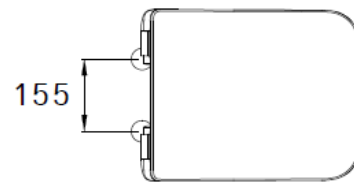

ฝารองนั่ง

Seat & Cover

C9154 ฝารองนั่งอีลองเกต แบบกันกระแทก
C9154 Elongated Seat&Cover : Soft Close

จดขาย

- ฝารองนั่งเปิดปิดนุ่มนวล ป้องกันการตกกระแทก

ลักษณะสินค้า

- ฝารองนั่ง : ทรงเหลี่ยม
- ขนาด : 370 x 475 x 60 มม

Selling Point

- Soft Close toilet seat, which protect to be crash very well.

Product descriptions

- Seat & Cover : Square
- Size : 370 x 475 x 60 mm.

สินค้าในชุด ประกอบด้วย Consist of

ฝารองนั่ง	Seat & Cover	: C9154	ชุดน็อตยึดฝารองนั่ง	Nut Set	: -
หูฝารองนั่ง	Hinge Set	: C980009	ชุดซอฟต์แวร์	Soft close set	: C980008

Dimension ware	Dimension pack.	Unit
370 x 475 x 60	390 x 490 x 80	mm.
Net whight	Gross whight	Unit
1.50	2.00	kg.