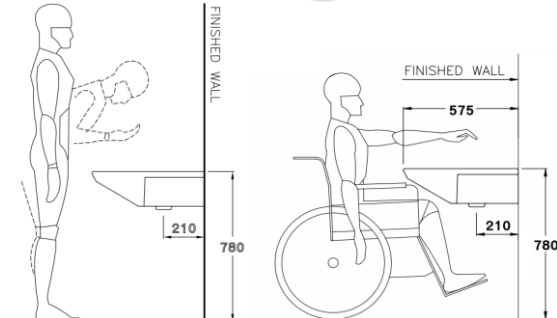

ลักษณะสินค้า

- มาตรฐาน : มอก. 791-2544
- อ่างล้างหน้า : แขวนผนัง
- ขนาด : 560 x 575 x 200 มม.
- มาตรฐานรูก๊อก : 1 รูก๊อก

Selling Point

- Wall hung basin
- Curve design on the front, which can be used comfortably from a chair, or a wheel-chair can be brought underneath it
- Hygiene. Less stain and easy to clean.

Product descriptions

- Standard : TIS 791 - 2544
- Basin : Wall Hung
- Size : 560 x 575 x 200 mm.
- Standard faucet hole : Standard 1 centered

สินค้าในชุด ประกอบด้วย Consist of

อ่างล้างหน้า	Basin	:	SC00537	ฝาดรบน้ำล้น	Overflow Cover	:	C98431
ขาตั้งอ่างล้างหน้า	Pedestal	:	-	อุปกรณ์ติดตั้งและน๊อตยึด	Fixing Set	:	C9493, C9952
खाอ่างชนิดแขวน	Cover	:	-	อุปกรณ์ติดตั้งพร้อมขาเหล็ก	Fixing Set	:	C9429
สแตนเลสครอบท่อน้ำทิ้ง	Stainless Trap Cover	:	-	แผ่นเซรามิค	Drain Cover	:	-

Dimension ware	Dimension pack.	Unit
560 x 575 x 200	605 x 630 x 255	mm.
Net weight	Gross weight	Unit
19.80	24.00	kg.

สอบถามรายละเอียดเพิ่มเติมได้ที่
บริษัทสยามชาตินิโรรีแอนด์สโตร์ จำกัด
36/11 ถ.วิภาวดีรังสิต แขวงสนามบิน เขตดอนเมือง กรุงเทพฯ 10210
โทร. 0-2973-5040-54 โทรสาร. 0-2973-3470-4
COTTO Call Center โทร. 0-2521-7777
รายละเอียดที่ระบุไว้ในเอกสารนี้ บริษัทอาจเปลี่ยนแปลงได้ตามความเหมาะสม
โดยไม่ดลึงแจ้งล่วงหน้า