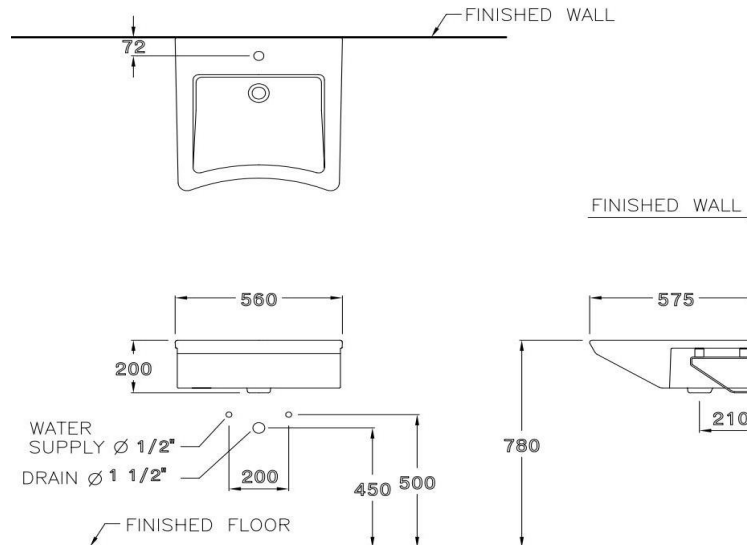

ลักษณะสินค้า

- มาตรฐาน : มอก. 791-2544
- อ่างล้างหน้า : แขวนผนัง
- ขนาด : 560 x 575 x 200 มม.
- มาตรฐานรูก๊อก : 1 รูก๊อก

Selling Point

- Wall hung basin
- Curve design on the front, which can be used comfortably from a chair, or a wheel-chair can be brought underneath it
- Hygiene. Less stain and easy to clean.

Product descriptions

- Standard : TIS 791 - 2544
- Basin : Wall Hung
- Size : 560 x 575 x 200 mm.
- Standard faucet hole : Standard 1 centered

สินค้าในชุด ประกอบด้วย Consist of

อ่างล้างหน้า	Basin	:	SC00537	ฝาดรบน้ำล้น	Overflow Cover	:	C98431
ขาตั้งอ่างล้างหน้า	Pedestal	:	-	อุปกรณ์ติดตั้งและน๊อตยึด	Fixing Set	:	C9493, C9952
खाอ่างชนิดแขวน	Cover	:	-	อุปกรณ์ติดตั้งพร้อมขาเหล็ก	Fixing Set	:	C9429
สแตนเลสครอบท่อน้ำทิ้ง	Stainless Trap Cover	:	-	แผ่นเซรามิค	Drain Cover	:	-

Dimension ware	Dimension pack.	Unit
560 x 575 x 200	605 x 630 x 255	mm.
Net weight	Gross weight	Unit
19.80	24.00	kg.

สอบถามรายละเอียดเพิ่มเติมได้ที่
บริษัทสยามชาตินิโรรีแอนด์สโตร์ จำกัด
36/11 ถ.วิภาวดีรังสิต แขวงสนามบิน เขตดอนเมือง กรุงเทพฯ 10210
โทร. 0-2973-5040-54 โทรสาร. 0-2973-3470-4
COTTO Call Center โทร. 0-2521-7777
รายละเอียดที่ระบุไว้ในเอกสารนี้ บริษัทอาจเปลี่ยนแปลงได้ตามความเหมาะสม
โดยไม่ดลึงแจ้งล่วงหน้า