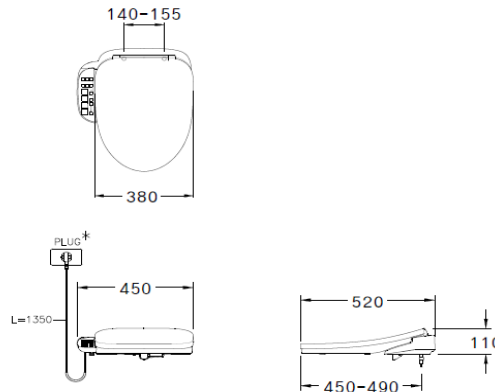

ลักษณะสินค้า

- ฝารองนั่งอัตโนมัติ : คอนวีนิค
- ขนาด : 450 x 520 x 110 มม.
- รูปทรงฝารองนั่ง : อีลองเกต

Selling Point

- THE CONVENIC by COTTO , Beautiful and Outstanding with slim design (Elongate Seat)
- The latest CONVENIC Technology give the Maximum Comfort such as
  1. Special Nozzle (Stainless steel nozzle with UV sterilization after each use and also designed for perfectly precise)
  2. Warm seat for your relaxing and also improve blood circulation)
  3. Warm Air Dryer for your refreshed!!!
  4. LED Night Light
- Easy Controlled with your touch , Side panel (modern looks) designed for your maximum convenience

Product descriptions

- Eletronic Seat&Cover : Convenic
- Size : 450 x 520 x 110 mm.
- Seat&Cover Shape : Elongate

สินค้าในชุด ประกอบด้วย Consist of

ฝารองนั่งอัตโนมัติ	Eletronic Seat&Cover	: C9206	รีโมท	Remote	:

Dimension ware	Dimension pack.	Unit
450 x 520 x 110	480 x 550 x 140	mm.
Net whight	Gross whight	Unit
3.70	4.80	kg.

สอบถามรายละเอียดเพิ่มเติมได้ที่
บริษัท สยามซานิทารีแวร์อินดัสทรี จำกัด
36/11 ถ.วิภาวดีรังสิต แขวงสนามบึง เขตดอนเมือง กรุงเทพฯ 10210
โทร. 0-2973-5040-54 โทรสาร. 0-2973-3470-4
COTTO Call Center โทร. 0-2521-7777
รายละเอียดที่ระบุไว้ในเอกสารนี้ บริษัทอาจเปลี่ยนแปลงได้ตามความเหมาะสม
โดยไม่ต้องแจ้งล่วงหน้า

ข้อแนะนำ : ควรใช้ปลั๊กตัวเมียที่ผนังเป็นแบบเยอรมัน เนื่องจากปลั๊กตัวผู้ของฝารองนั่งเป็นแบบเยอรมันทำให้เกิดความปลอดภัยและความสวยงามในการติดตั้ง
Recommendation : Suggest to use a German Socket type due to the seat cover is a German Plug type for the safety installations and good appearance.

Update: 22/07/2020

COTTO