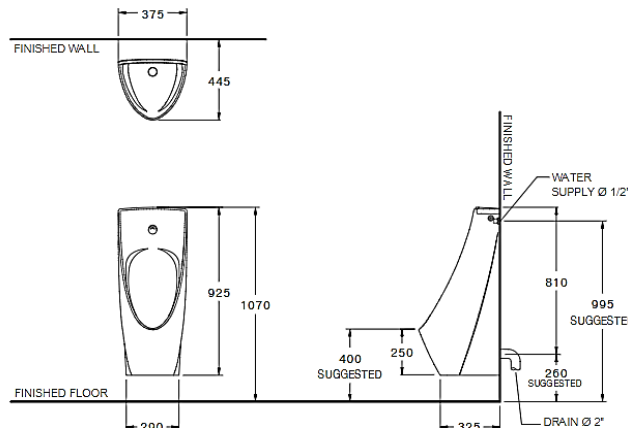

ลักษณะสินค้า

- มาตรฐาน : มอก. 795-2544
- โถปัสสาวะชาย : แขวนผนัง
- ขนาด : 375 x 445 x 925 มม.
- ท่อน้ำทิ้ง : ออกผนัง, ระยะ 325 มม.
- ใช้น้ำ : **1.0 ลิตร**

Selling Point

- Big size wall hung urinal for more convenience.
- Infrared sensors flush-valve detect motion reliably
- Modern Design with Rimless for easy cleaning
- Saving water only **1.0** liters with water pressure 1 Bar (Save 50% more, when compared with 2 liters)
- Pre Flushing before uses for less strain
- Fuzzy logic controlled flushing, measures the duration and frequency of use
- Coating with Ultraclean+ from COTTO, deactivate and kill bacteria in surface within 24 hours
- Build in urinal trap. Easier installation
- Back inlet urinal
- POWER AC : 220-240V Frequency 50-60 Hz

Product descriptions

- Standard : TIS 795 - 2544
- Urinal : Wall hung
- Size : 375 x 445 x 925 mm.
- Outlet : P-trap, rough-in 325 mm.
- Water Consumption : **1.0 Liters**

สินค้าในชุด ประกอบด้วย Consist of

Dimension ware	Dimension pack.	Unit
375 x 445 x 925	445 x 505 x 1055	mm.
Net whight	Gross whight	Unit
38.60	42.50	kg.

สอบถามรายละเอียดเพิ่มเติมได้ที่ :

บริษัท สยามซานิทารีแวร์อินดัสทรี จำกัด

36/11 ถนนวิภาวดีรังสิต แขวงสนามบึง เขตดอนเมือง กรุงเทพฯ 10210