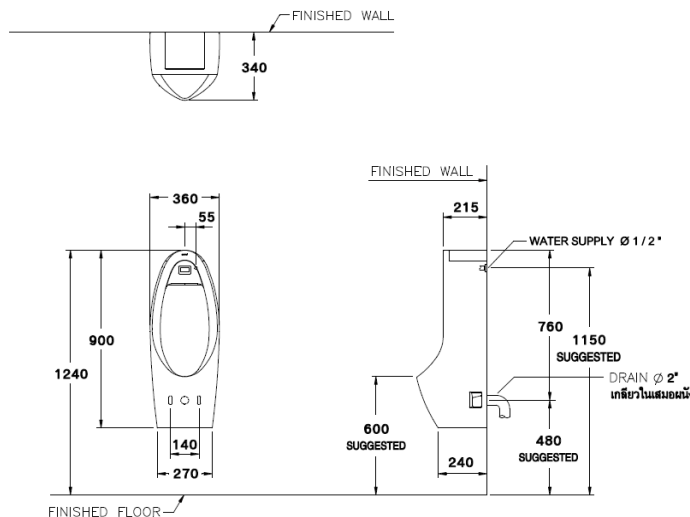

ลักษณะสินค้า

- มาตรฐาน : มอก. 795-2544
- โถปัสสาวะชาย : แขวนผนัง
- ขนาด : 360 x 340 x 900 มม.
- ท่อน้ำทิ้ง : ออกผนัง, ระยะ 480 มม.

Selling Point

- Big size wall hung urinal for more convenience.
- Touchless with infared flush valve sensor preventing bacteria spreading.
- Hygiene. Less stain and easy to clean.
- Build in urinal trap. Easier installation
- Back inlet urinal

Product descriptions

- Standard : TIS 795 - 2544
- Urinal : Wall hung
- Size : 360 x 340 x 900 mm.
- Outlet : P-trap, rough-in 480 mm.

สินค้าในชุด ประกอบด้วย Consist of

โถปัสสาวะ	Urinal	: C31237	วาล์วเปิดปิดน้ำ	Valve	: CT179(HM)
ฝาปิดโถปัสสาวะชาย	Lid urinal	: C7513	ตะแกรงกรองผง	Strainer	: C921
เซ็นเซอร์	Sensor	: CT486AC	อุปกรณ์ยึดผนัง	Wall Flange	: C947
แบตเตอรี่	Battery	: -	ขาเหล็ก	Bracket	: C943
			สายน้ำดี	Water Inlet hose	: S285

แนะนำใช้กับ

ฟลิชวาล์ว	Flush Valve	:
ท่อน้ำทิ้ง	Urinal Trap	:

Dimension ware	Dimension pack.	Unit
360 x 340 x 900	380 x 935 x 375	mm.
Net weight	Gross weight	Unit
27.20	34.00	kg.

สอบถามรายละเอียดเพิ่มเติมได้ที่
 บริษัทสยามซานิทารีแวร์อินดัสทรี จำกัด
 36/11 ถ.วิภาวดีรังสิต แขวงสามมาปีน เขตดอนเมือง กรุงเทพฯ 10210
 โทร. 0-2973-5040-54 โทรสาร. 0-2973-3470-4
 COTTO Call Center โทร. 0-2521-7777
 รายละเอียดที่ระบุไว้ในเอกสารนี้ บริษัทอาจเปลี่ยนแปลงได้ตามความเหมาะสม
 โดยไม่ต้องแจ้งล่วงหน้า