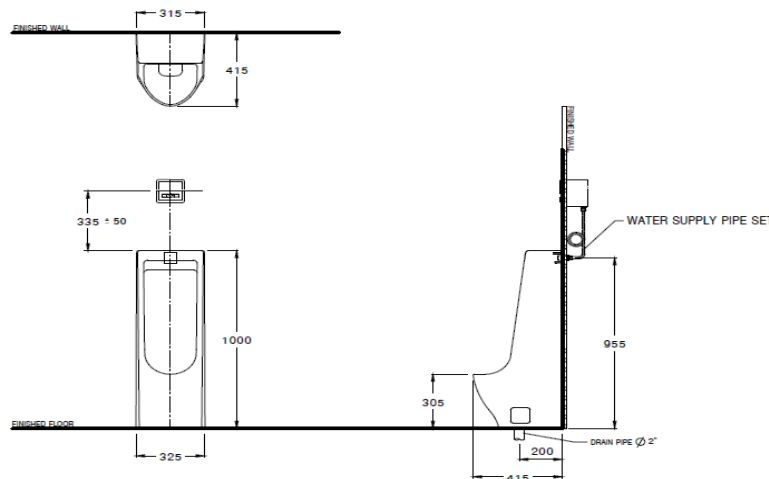

เฮอรัลคิวลิส

Hercules

C31207BI เฮอรัลคิวลิส โถปัสสาวะชายตั้งพื้น (ท่อน้ำเข้าด้านหลัง)
C31207BI Hercules wall face urinal (Back Inlet)

จุดขาย

- โถปัสสาวะชายตั้งพื้น ขนาดใหญ่ ดอมโถพวยการใช้งานของทุกคน
- ใช้น้ำเพียง 2 ลิตร
- ท่อน้ำทิ้งถูกออกแบบให้เป็นหนึ่งเดียวกับโถ ช่วยให้การติดตั้งง่ายขึ้น
- ท่อน้ำเข้าด้านหลัง

ลักษณะสินค้า

- มาตรฐาน : มอก. 795-2544
- โถปัสสาวะชาย : ตั้งพื้น
- ขนาด : 325 x 415 x 1000 มม.
- ท่อน้ำทิ้ง : ลงพื้น, ระยะ 200 มม.

Selling Point

- Big size wall hung urinal suitable for all ages.
- Only 2 liters.
- Build in urinal trap. Easier installation.
- Back inlet urinal.

Product descriptions

- Standard : TIS 795 - 2544
- Urinal : Wall Face
- Size : 325 x 415 x 1000 mm.
- Outlet : S-trap, rough-in 200 mm.

สินค้าในชุด ประกอบด้วย Consist of

โถปัสสาวะ	Urinal	: C31207BI	น๊อตยึดพื้น	Serew & Cap	: C9940
เซ็นเซอร์	Sensor	: -	ตะแกรงกรองผง	Strainer	: C9231
แบตเตอรี่	Battery	: -	อุปกรณ์ยึดพื้น	Floor Flang	: C9306

อุปกรณ์ที่ต้องซื้อเพิ่ม

ฟลัชวาล์ว	Flush Valve	: CT480AC(NL),CT480DC(NL),CT484AC(NL) หรือเทียบเท่า
ท่อน้ำทิ้ง	Urinal Trap	:

Dimension ware	Dimension pack.	Unit
325 x 415 x 1000	370 x 1055 x 470	mm.
Net whight	Gross whight	Unit
37.82	44.00	kg.