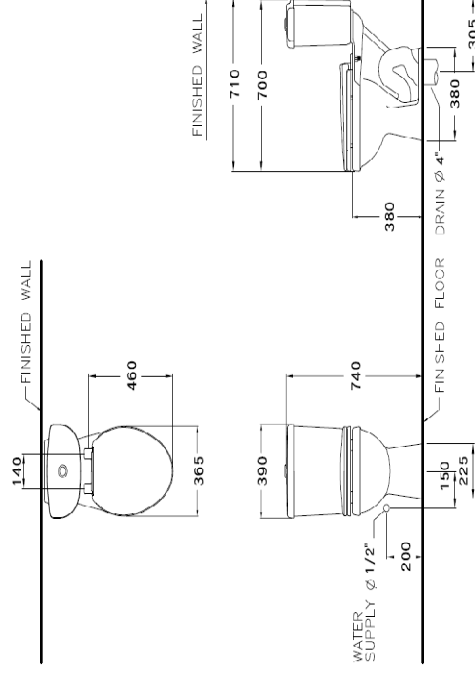

เวนต์ 6 ลิตร Wendy 6 L

C13960 สุขภัณฑ์สองชิ้น รุ่น เวนต์ (ทอลงพื้น)

C13960 Two Piece Toilet : Wendy (S-Trap)

จุดขาย

- กัดเพียงครั้งเดียว ชาร์จล้างได้อย่างหมดจด ด้วยน้ำเพียง 6 ลิตร
- ฝารองนั่งเปิดปิดนุ่มนวล ป้องกันการตกกระแทก

ลักษณะสินค้า

- มาตรฐาน : มอก. 792-2554
- โถสุขภัณฑ์ : สองชิ้น
- ขนาด : 365 x 700 x 740 มม.
- ลักษณะของโถ : เซมิ ลีลองเกต
- ท่อน้ำทิ้ง : ลงพื้น ระยะ 305 มม.
- ระบบการชำระล้าง : ไซฟอน วอช ดาวน์
- ใช้น้ำ : 6 ลิตร

Selling Point

- With only 6 liter of water, everything is clean with one flush.
- Soft Close toilet seat, which protect to be crash very well.

Product descriptions

- Standard : TIS 792 - 2554
- Water Closet : Two Piece Toilet
- Size : 365 x 700 x 740 mm.
- Bowl Shape : Semi Elongated
- Outlet : S-Trap , rough-in 305 mm.
- Flush System : Siphonon Wash Down
- Water Consumption : 6 Liters

สินค้าในชุด ประกอบด้วย Consist of

โถสุขภัณฑ์	Closet	วาล์วเปิดน้ำ	Valve
หม้อน้ำพร้อมฝา	Cistern & Lid	หน้าแปลนติดตั้ง	Floor Flange
อุปกรณ์ภายในหม้อน้ำ	Tank Trim	อุปกรณ์พื้น	Floor Fixing
ฝารองนั่ง	Seat & Cover	ข้อต่อ	Trap Connector

อุปกรณ์ที่ต้องซื้อเพิ่ม

วาล์วเปิดน้ำ : CT1179(HM)

Color	สินค้ามาตรฐาน	สินค้าสั่งผลิต
ขาว	☒ WH (White-ขาว)	☐ WH (White-ขาว)
มาตรฐาน	☐ SB (Sky blue-ฟ้า)	☐ SB (Sky blue-ฟ้า)
พิเศษ	☐ SC1 (Pastel Ivory-ครีม)	☐ SC1 (Pastel Ivory-ครีม)
	☐ TQ (Turquoise-เขียวมรกตฟ้า)	☐ TQ (Turquoise-เขียวมรกตฟ้า)
	☐ PH (Peach-ชมพูพีช)	☐ PH (Peach-ชมพูพีช)
	☐ HB (Harves blue-ฟ้าเข้ม)	☐ HB (Harves blue-ฟ้าเข้ม)
พิเศษ	☐ SL (Silver Grey-เทาเงิน)	☐ SL (Silver Grey-เทาเงิน)

สอบถามรายละเอียดเพิ่มเติมได้ที่

บริษัทสยามเซรามิกซ์เทรดดิ้ง จำกัด

36/11 ถ.วิภาวดีรังสิต แขวงสามมัย เขตดอนเมือง กรุงเทพฯ 10210

โทร. 0-2973-5040-54 โทรสาร. 0-2973-3470-4

COTTO Call Center โทร. 0-2521-7777

รายละเอียดที่ระบุไว้ในเอกสารนี้ บริษัทอาจเปลี่ยนแปลงได้ตามความเหมาะสม โดยไม่ต้องแจ้งล่วงหน้า

COTTO