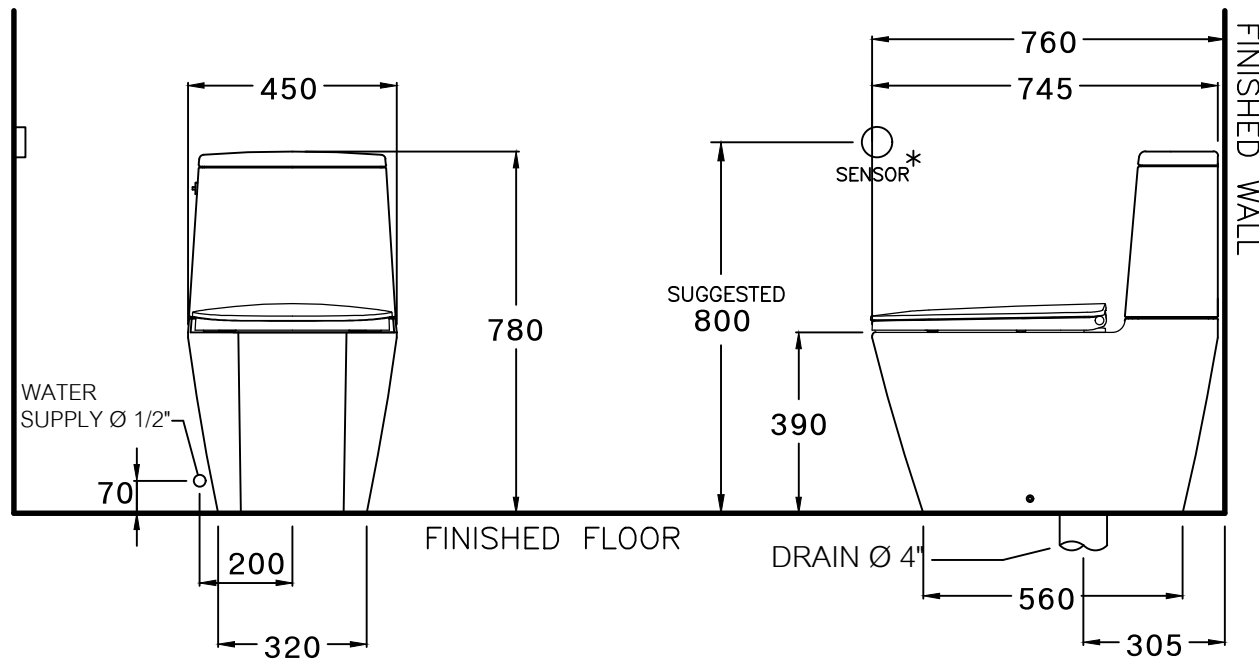

CATALOG DRAWING	
CODE	C-135137
MODEL	Hercules Curve 2 Pc. (Touchless)
SEAT	C-91512
ISSUE	17/06/63

* จุดเซ็นเซอร์สามารถติดตั้งได้ทั้งข้างซ้ายและขวาของสุขภัณฑ์ ทั้งนี้ให้พิจารณาความเหมาะสมของสถานที่ติดตั้งเป็นสำคัญ