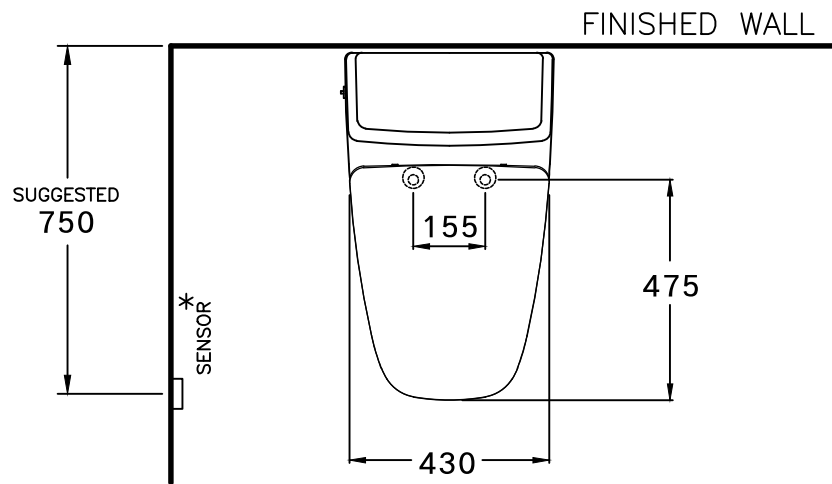

CATALOG DRAWING	
CODE	C-135137
MODEL	Hercules Curve 2 Pc. (Touchless)
SEAT	C-91512
ISSUE	17/06/63

* จุดเซ็นเซอร์สามารถติดตั้งได้ทั้งข้างซ้ายและขวาของสุขภัณฑ์ ทั้งนี้ให้พิจารณาความเหมาะสมของสถานที่ติดตั้งเป็นสำคัญ