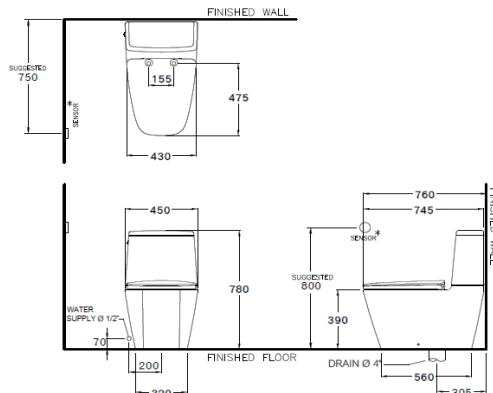

ลักษณะสินค้า

- มาตรฐาน : มอก. 792-2554
- โถสุขภัณฑ์ : สองชิ้น
- ขนาด : 450 x 745 x 780 มม.
- รูปทรงโถ : ยีลองเกต
- ท่อน้ำทิ้ง : ลงพื้น ระยะ 305 มม.
- ระบบการชำระล้าง : ไตรเพิลฟลัช ฟลัช
- ใช้น้ำ : 3/4.5 ลิตร

Product descriptions

- Standard : TIS 792 - 2554
- Water Closet : Two Piece
- Size : 450 x 745 x 780 mm.
- Bowl Shape : Elongate
- Outlet : S-Trap , rough-in 305 mm.
- Flush System : Triplex Flush
- Water Consumption : 3/4.5 Liters

Dimension ware	Dimension pack.	Unit
450 x 745 x 780	550 X 1020 X 570	mm.
Net whight	Gross whight	Unit
56.36	64.00	kg.

สอบถามรายละเอียดเพิ่มเติมได้ที่
 บริษัทสยามซานิทารีแวร์อินดัสทรี จำกัด
 36/11 ถ.วิภาวดีรังสิต แขวงสามมาบมัย เขตดอนเมือง กรุงเทพฯ 10210
 โทร. 0-2973-5040-54 โทรสาร. 0-2973-3470-4
 COTTO Call Center โทร. 0-2521-7777
 รายละเอียดที่ระบุไว้ในเอกสารนี้ บริษัทอาจเปลี่ยนแปลงได้ตามความเหมาะสม
 โดยไม่ต้องแจ้งล่วงหน้า