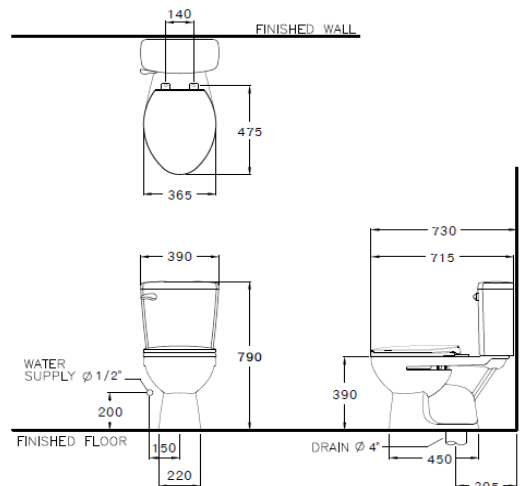

บูม

Boom

C13444 บูม สุขภัณฑ์สองชั้น (ทอลงพื้น)
C13444 Boom two piece toilet (S-Trap)

จดขาย

- ดีไซน์สวย ปกปิดท่อ ช่วยทำความสะอาดได้ง่ายขึ้น
- กดเพียงครั้งเดียว ขำระล้างได้อย่างหมดจด ด้วยน้ำเพียง 4.5 ลิตร (ประหยัดน้ำมากขึ้นถึง 25% เมื่อเทียบกับรุ่น 6 ลิตร)
- นั่งสบายด้วยฝารองนั่งแบบหน้ายาว รูปทรง elongate
- ฝารองนั่งเปิดปิดนุ่มนวล ป้องกันการตกกระแทก

ลักษณะสินค้า

- มาตรฐาน : มอก. 792-2554
- โถสุขภัณฑ์ : สองชั้น
- ขนาด : 390 x 715 x 790 มม.
- ลักษณะของโถ : อีลองเกต
- ท่อน้ำทิ้ง : ลงพื้น ระยะ 305 มม.
- ระบบการชำระล้าง : วอช ดาวน์
- ใช้น้ำ : 4.5 ลิตร

Selling Point

Product descriptions

- Standard : TIS 792 - 2554
- Water Closet : Two Piece Toilet
- Size : 390 x 715 x 790 mm.
- Bowl Shape : Elongated
- Outlet : S-Trap , rough-in 305 mm.
- Flush System : Wash Down
- Water Consumption : 4.5 Liters

Dimension ware	Dimension pack.	Unit
390 x 715 x 790	450 X 940 X 445	mm.
Net whight	Gross whight	Unit
31.29	44.00	kg.

สอบถามรายละเอียดเพิ่มเติมได้ที่
บริษัทสยามซานิทารีแวร์อินดัสทรี จำกัด
36/11 ถ.วิภาวดีรังสิต แขวงสนามบึง เขตดอนเมือง กรุงเทพฯ 10210
โทร. 0-2973-5040-54 โทรสาร. 0-2973-3470-4
COTTO Call Center โทร. 0-2521-7777
รายละเอียดที่ระบุไว้ในเอกสารนี้ บริษัทอาจเปลี่ยนแปลงได้ตามความเหมาะสม
โดยไม่ต้องแจ้งล่วงหน้า