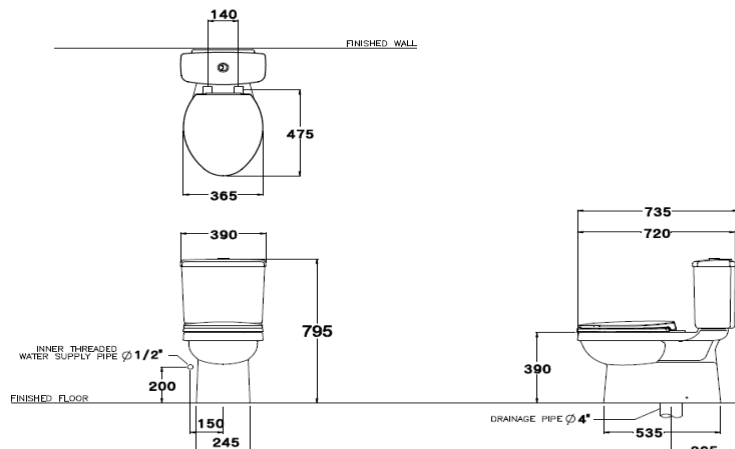

ลักษณะสินค้า

- มาตรฐาน : มอก. 792-2554
- โถสุขภัณฑ์ : สองชั้น
- ขนาด : 390 x 720 x 795 มม.
- ลักษณะของโถ : ยีลองเกต
- ท่อน้ำทิ้ง : ลงพื้น ระยะ 305 มม.
- ระบบการชำระล้าง : วอช ดาวน์
- ใช้น้ำ : 3 ลิตร หรือ 4.5 ลิตร

Selling Point

- Beautiful design concealing the trap, easier to clean.
- Two choices for saving water, 3 liters or 4.5 liters. (Save 12.5% more, when compared with 3/6 liters)
- More comfortable with long toilet seat, elongated shape.
- Soft closed toilet seat, which protects seat crashing.

Product descriptions

- Standard : TIS 792 - 2554
- Water Closet : Two Piece Toilet
- Size : 390 x 720 x 795 mm.
- Bowl Shape : Elongated
- Outlet : S-Trap , rough-in 305 mm.
- Flush System : Wash Down
- Water Consumption : 3 Liters or 4.5 Liters

Dimension ware	Dimension pack.	Unit
390 x 720 x 795	450 X 940 X 445	mm.
Net whight	Gross whight	Unit
35.98	44.00	kg.

สอบถามรายละเอียดเพิ่มเติมได้ที่

บริษัทสยามซานิทารีแวร์อินดัสทรี จำกัด
36/11 ถ.วิภาวดีรังสิต แขวงสนามบึง เขตดอนเมือง กรุงเทพฯ 10210
โทร. 0-2973-5040-54 โทรสาร. 0-2973-3470-4
COTTO Call Center โทร. 0-2521-7777
รายละเอียดที่ระบุไว้ในเอกสารนี้ บริษัทอาจเปลี่ยนแปลงได้ตามความเหมาะสม
โดยไม่ต้องแจ้งล่วงหน้า