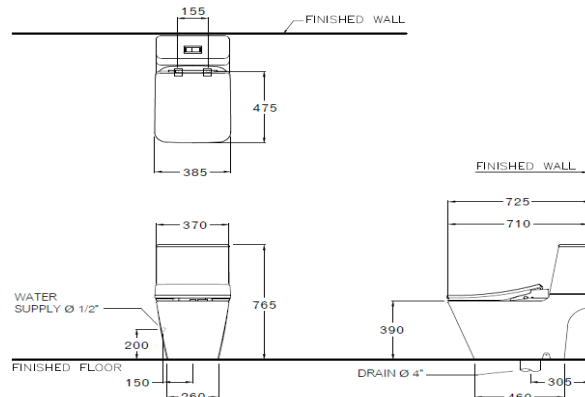

### ลักษณะสินค้า

- มาตรฐาน : มอก. 792-2554
- โถสุขภัณฑ์ : สองชิ้น
- ขนาด : 385 x 710 x 765 มม.
- รูปทรงโถ : ยีลองเกต
- ท่อน้ำทิ้ง : ลงพื้น ระยะ 305 มม.
- ระบบการชำระล้าง : ไตรเพล็กซ์ ฟลิช
- ใช้น้ำ : 2.5 หรือ 4 ลิตร

### Product descriptions

- Standard : TIS 792 - 2554
- Water Closet : two piece toilet
- Size : 385 x 710 x 765 mm.
- Bowl Shape : Elongate
- Outlet : S-Trap , rough-in 305 mm.
- Flush System : Triplex Flush
- Water Consumption : 2.5 or 4 Liters

Dimension ware	Dimension pack.	Unit
385 x 710 x 765	525 X 975 X 665	mm.
Net whight	Gross whight	Unit
47.54	58.00	kg.