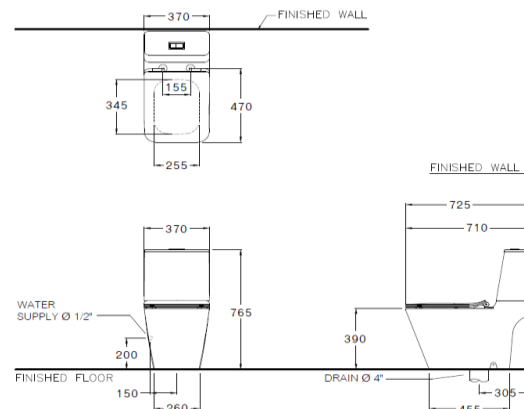

### ลักษณะสินค้า

- มาตรฐาน : มอก. 792-2554
- โถสุขภัณฑ์ : สองชิ้น
- ขนาด : 370 x 710 x 765 มม.
- รูปทรงโถ : อีลองเกต
- ท่อน้ำทิ้ง : ลงพื้น ระยะ 305 มม.
- ระบบการชำระล้าง : ไตรเพิลฟลัช ฟลัช
- ใช้น้ำ : 2.5 หรือ 4 ลิตร

### Selling Point

- Two choices for saving water, 2.5 liters or 4 liters. (Save 25% more, when compared with 3/6 liters)
- Hygiene. Less stain and easy to clean.
- Urea toilet seat cover soft close with European style (Durable & Anti- Scratch)
- "Click Release" toilet seat, easy to install and remove by only a "click"

### Product descriptions

- Standard : TIS 792 - 2554
- Water Closet : two piece toilet
- Size : 370 x 710 x 765 mm.
- Bowl Shape : Elongate
- Outlet : S-Trap , rough-in 305 mm.
- Flush System : Triplex Flush
- Water Consumption : 2.5 or 4 Liters

Dimension ware	Dimension pack.	Unit
370 x 710 x 765	455 X 955 X 485	mm.
Net whight	Gross whight	Unit
47.54	56.00	kg.