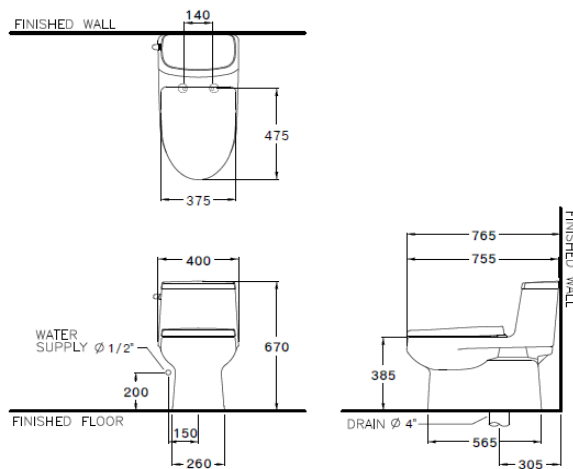

พริช ทุ Priz II

C1142 พริช สุขภัณฑ์ชิ้นเดียว (ท่อลงพื้น)

C1142 Priz One piece toilet (S-Trap)

จดขาย

- ดีไซน์สวยด้วย Skirt ปกปิดท่อ ทั้งยังช่วยให้ทำความสะอาดได้ง่ายขึ้น
- กดเพียงครั้งเดียว ชำระล้างได้อย่างหมดจด ด้วยน้ำเพียง 6 ลิตร
- นั่งสบายด้วยฝารองนั่งแบบหน้ายาว รูปทรง elongate
- ฝารองนั่งเปิดปิดนุ่มนวล ป้องกันการตกกระแทก

ลักษณะสินค้า

- มาตรฐาน : มอก. 792-2554
- โถสุขภัณฑ์ : ชิ้นเดียว
- ขนาด : 400 x 755 x 680 มม.
- ลักษณะของโถ : อีลอนเกต
- ท่อน้ำทิ้ง : ลงพื้น ระยะ 305 มม.
- ระบบการชำระล้าง : ไซฟอน เจท
- ใช้น้ำ : 6 ลิตร

Selling Point

Product descriptions

- Standard : TIS 792 - 2554
- Water Closet : One Piece Toilet
- Size : 400 x 755 x 680 mm.
- Bowl Shape : Elongated
- Outlet : S-Trap , rough-in 305 mm.
- Flush System : Siphon Jet
- Water Consumption : 6 Liters

Dimension ware	Dimension pack.	Unit
400 x 755 x 680	470 X 800 X 690	mm.
Net whight	Gross whight	Unit
40.50	53.00	kg.

สอบถามรายละเอียดเพิ่มเติมได้ที่
บริษัทสยามธานีทาร์แวร์อินดัสทรี จำกัด
36/11 ถ.วิภาวดีรังสิต แขวงสามมึน เขตดอนเมือง กรุงเทพฯ 10210
โทร. 0-2973-5040-54 โทรสาร. 0-2973-3470-4
COTTO Call Center โทร. 0-2521-7777
รายละเอียดที่ระบุไว้ในเอกสารนี้ บริษัทอาจเปลี่ยนแปลงได้ตามความเหมาะสม
โดยไม่ต้องแจ้งล่วงหน้า