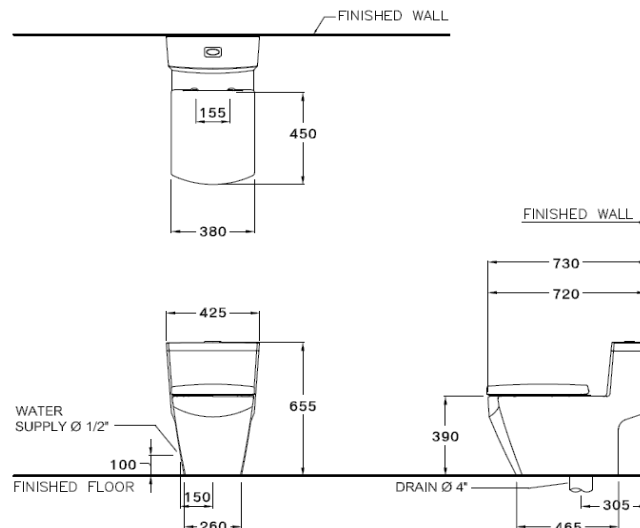

### ลักษณะสินค้า

- มาตรฐาน : มอก. 792-2554
- โถสุขภัณฑ์ : สุขภัณฑ์ชิ้นเดียว
- ขนาด : 425 x 720 x 655 มม.
- ลักษณะของโถ : อีลอนเกต
- ท่อน้ำทิ้ง : ลงพื้น ระยะ 305 มม.
- ระบบการชำระล้าง : ไซฟอนิค วอช ดาวน์
- ใช้น้ำ : 6 ลิตร

### Product descriptions

- Standard : TIS 792 - 2554
- Water Closet : One Piece Toilet
- Size : 425 x 720 x 655 mm.
- Bowl Shape : Elongated
- Outlet : S-Trap , rough-in 305 mm.
- Flush System : Siphonic Wash Down
- Water Consumption : 6 Liters

### สินค้าในชุด ประกอบด้วย Consist of

โถสุขภัณฑ์	Closet	: C63717	วาล์วเปิดปิดน้ำ	Valve	: C9377
ฝาท่อน้ำ	Lid	: C7071	หน้าแปลนติดตั้ง	Floor Flange	: C939
อุปกรณ์ภายในหม้อน้ำ	Tank Trim	: C93840	สายน้ำดี	Flexible Houe	: S285
ฝารองนั่ง	Seat & Cover	: C90841 (Soft)	น๊อตยึด	Anchor bolt set	: C9952

### อุปกรณ์ที่ต้องซื้อเพิ่ม

วาล์วเปิดปิดน้ำ	Valve	: -
-----------------	-------	-----

Dimension ware	Dimension pack.	Unit
425 x 720 x 655	460 X 660 X 760	mm.
Net whight	Gross whight	Unit
43.80	60.00	kg.