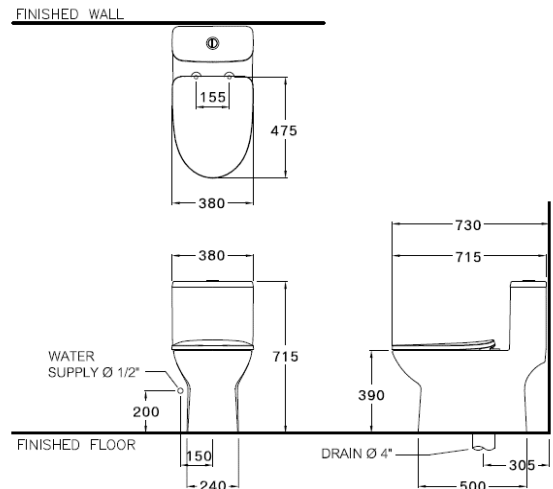

ลักษณะสินค้า

- มาตรฐาน : มอก. 792-2554
- โถสุขภัณฑ์ : ชิ้นเดียว
- ขนาด : 380 x 715 x 715 มม.
- รูปทรงโถ : อีลองเกต
- ท่อน้ำทิ้ง : ลงพื้น ระยะ 305 มม.
- ระบบการชำระล้าง : ไดรเพล็กซ์ ฟลัช
- ใช้น้ำ : 3/4.5 ลิตร

Product descriptions

- Standard : TIS 792 - 2554
- Water Closet : One piece toilet
- Size : 380 x 715 x 715 mm.
- Bowl Shape : Elongate
- Outlet : S-Trap , rough-in 305 mm.
- Flush System : Triplex Flush
- Water Consumption : 3/ 4.5 Liters

สินค้าในชุด ประกอบด้วย Consist of

โถสุขภัณฑ์	Closet	: C635507	วาล์วเปิดปิดน้ำ	Valve	: C9377
ฝาหม้อน้ำ	Lid	: C71252	หน้าแปลนติดตั้ง	Floor Flange	: C939
อุปกรณ์ภายในหม้อน้ำ	Tank Trim	: C93855	น็อตยึดหม้อน้ำ	Tank Fixing Bolt	: -
ฟารองนั่ง	Seat & Cover	: C91272	สายน้ำดี	Inlet hose	: S285
			อุปกรณ์ยึดพื้น	Floor Fixing	: C9433

Dimension ware	Dimension pack.	Unit
380 x 715 x 715	500 X 805 X 740	mm.
Net whight	Gross whight	Unit
42.92	55.00	kg.

สอบถามรายละเอียดเพิ่มเติมได้ที่

บริษัทสยามธานีทาร์แวร์อินดัสทรี จำกัด
 36/11 ถ.วิภาวดีรังสิต แขวงสนามบึง เขตดอนเมือง กรุงเทพฯ 10210
 โทร. 0-2973-5040-54 โทรสาร. 0-2973-3470-4
 COTTO Call Center โทร. 0-2521-7777
 รายละเอียดที่ระบุไว้ในเอกสารนี้ บริษัทอาจเปลี่ยนแปลงได้ตามความเหมาะสม
 โดยไม่ต้องแจ้งล่วงหน้า