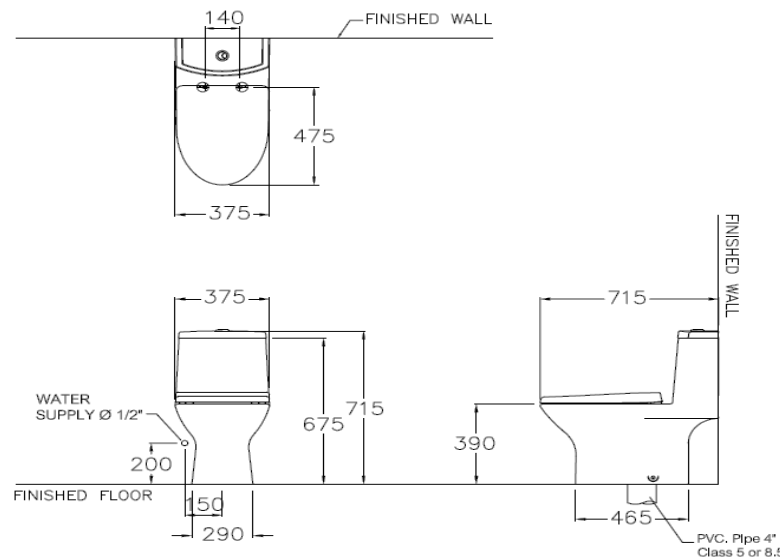

ลักษณะสินค้า

- มาตรฐาน : มอก. 792-2554
- โถสุขภัณฑ์ : ชิ้นเดียว
- ขนาด : 375 x 715 x 715 มม.
- ลักษณะของโถ : อีลอนเกต
- ท่อน้ำทิ้ง : ลงพื้น ระยะ 305 มม.
- ระบบการชำระล้าง : วอช ดาวน์
- ใช้น้ำ : 3 ลิตร หรือ 4.5 ลิตร

Selling Point

- Beautiful with skirt-design concealing the trap, also easier to clean.
- Two choices for saving water, 3 liters or 4.5 liters. (Save 12.5% more, when compared with 3/6 liters)
- More comfortable with long toilet seat, elongated shape.
- Soft closed toilet seat, which protects seat crashing.

Product descriptions

- Standard : TIS 792 - 2554
- Water Closet : One Piece Toilet
- Size : 375 x 715 x 715 mm.
- Bowl Shape : Elongated
- Outlet : S-Trap , rough-in 305 mm.
- Flush System : Wash Down
- Water Consumption : 3 Liters or 4.5 Liters

Dimension ware	Dimension pack.	Unit
375 x 715 x 715	470 X 770 X 735	mm.
Net whight	Gross whight	Unit
48.29	49.00	kg.

สอบถามรายละเอียดเพิ่มเติมได้ที่
บริษัทสยามพาณิชย์แอร์อินดัสทรี จำกัด
36/11 ถ.วิภาวดีรังสิต แขวงสนามบิน เขตดอนเมือง กรุงเทพฯ 10210
โทร. 0-2973-5040-54 โทรสาร. 0-2973-3470-4
COTTO Call Center โทร. 0-2521-7777
รายละเอียดที่ระบุไว้ในเอกสารนี้ บริษัทอาจเปลี่ยนแปลงได้ตามความเหมาะสม โดยไม่ต้องแจ้งล่วงหน้า