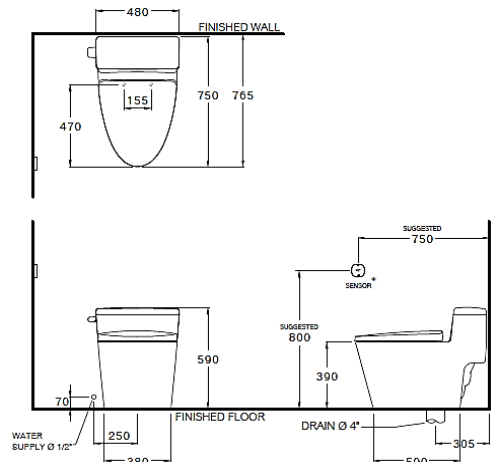

ลักษณะสินค้า

- มาตรฐาน : มอก. 792-2554
- โถสุขภัณฑ์ : สุขภัณฑ์ชิ้นเดียว
- ขนาด : 480 x 750 x 590 มม.
- รูปทรงโถ : อีลองเกต
- ท่อน้ำทิ้ง : ลงพื้น ระยะ 305 มม.
- ระบบการชำระล้าง : ไชฟอน เจท
- ใช้น้ำ : 4.8 ลิตร

Product descriptions

- Standard : TIS 792 - 2554
- Water Closet : One Piece Toilet
- Size : 480 x 750 x 590 mm.
- Bowl Shape : Elongate
- Outlet : S-Trap , rough-in 305 mm.
- Flush System : Siphon Jet
- Water Consumption : 4.8 Liters

สินค้าในชุด ประกอบด้วย Consist of

โถสุขภัณฑ์	Closet	: C63557	วาล์วเปิดปิดน้ำ	Stop valve	: CT1032
ฝาท่อน้ำ	Cistern & Lid	: C70522	หน้าแปลนติดตั้ง	Floor Flange	: C939
อุปกรณ์ภายในหม้อน้ำ	Tank Trim	: C93866	อุปกรณ์ยึดพื้น	Anohor Bolt set	: C9952
อุปกรณ์ชุดทัชเลสในหม้อน้ำ	Retrofit Kit Remol	: C961027	สายน้ำดี	Inlet Hose	: 44018-6W
ฝารองนั่ง	Seat & Cover	: C91622			

Dimension ware	Dimension pack.	Unit
480 x 750 x 590	585 X 805 X 605	mm.
Net whight	Gross whight	Unit
56.20	66.50	kg.

สอบถามรายละเอียดเพิ่มเติมได้ที่
บริษัทสยามซานิทารีแวร์อินดัสทรี จำกัด
36/11 ถ.วิภาวดีรังสิต แขวงสนามบิน เขตดอนเมือง กรุงเทพฯ 10210
โทร. 0-2973-5040-54 โทรสาร. 0-2973-3470-4
COTTO Call Center โทร. 0-2521-7777
รายละเอียดที่ระบุไว้ในเอกสารนี้ บริษัทอาจเปลี่ยนแปลงได้ตามความเหมาะสม โดยไม่ต้องแจ้งล่วงหน้า