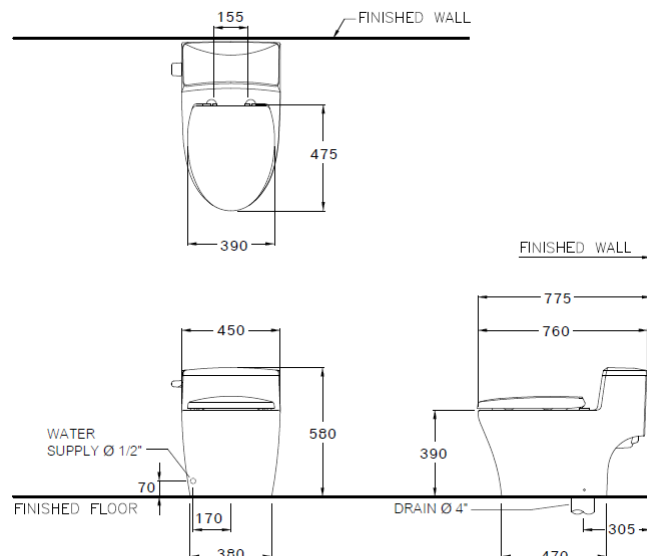

ลักษณะสินค้า

- มาตรฐาน : มอก. 792-2554
- โถสุขภัณฑ์ : ชิ้นเดียว
- ขนาด : 450 x 760 x 580 มม.
- ลักษณะของโถ : อีลอนเกต
- ท่อน้ำทิ้ง : ลงพื้น ระยะ 305 มม.
- ระบบการชำระล้าง : วี ไชเรน
- ใช้น้ำ : 4.8 ลิตร

Product descriptions

- Standard : TIS 792 - 2554
- Water Closet : One Piece Toilet
- Size : 450 x 760 x 580 mm.
- Bowl Shape : Elongated
- Outlet : S-Trap , rough-in 305 mm.
- Flush System : V-Silent
- Water Consumption : 4.8 Liters

Dimension ware	Dimension pack.	Unit
450 x 760 x 580	595 x 825 x 605	mm.
Net whight	Gross whight	Unit
49.82	62.00	kg.

สอบถามรายละเอียดเพิ่มเติมได้ที่
บริษัทสยามขานิทาห์แวร์อินดัสทรี จำกัด
36/11 ถ.วิภาวดีรังสิต แขวงสามมามิน เขตดอนเมือง กรุงเทพฯ 10210
โทร. 0-2973-5040-54 โทรสาร. 0-2973-3470-4
COTTO Call Center โทร. 0-2521-7777
รายละเอียดที่ระบุไว้ในเอกสารนี้ บริษัทอาจเปลี่ยนแปลงได้ตามความเหมาะสม
โดยไม่ต้องแจ้งล่วงหน้า