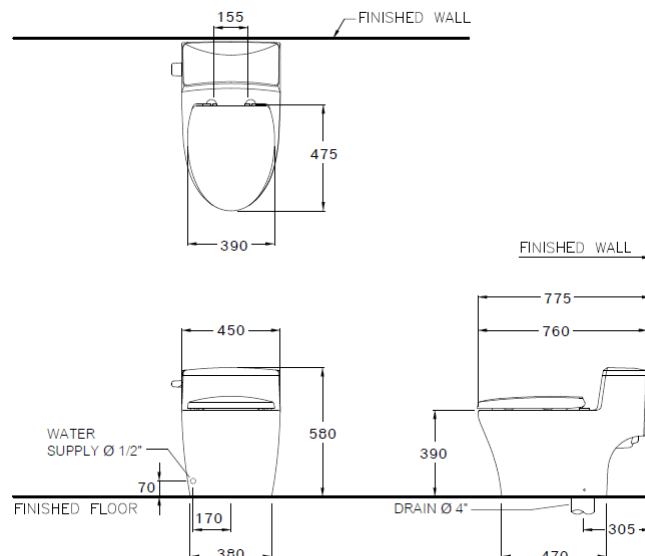

ลักษณะสินค้า

- มาตรฐาน : มอก. 792-2554
- โถสุขภัณฑ์ : ชิ้นเดียว
- ขนาด : 450 x 760 x 580 มม.
- ลักษณะของโถ : อีลองเกต
- ท่อน้ำทิ้ง : ลงพื้น ระยะ 305 มม.
- ระบบการชำระล้าง : ไชฟอน วอเทค
- ใช้น้ำ : 4.8 ลิตร

Product descriptions

- Standard : TIS 792 - 2554
- Water Closet : One Piece Toilet
- Size : 450 x 760 x 580 mm.
- Bowl Shape : Elongated
- Outlet : S-Trap , rough-in 305 mm.
- Flush System : Siphon Vortex
- Water Consumption : 4.8 Liters

Dimension ware	Dimension pack.	Unit
450 x 760 x 580	595 x 825 x 605	mm.
Net whight	Gross whight	Unit
49.82	62.00	kg.

สอบถามรายละเอียดเพิ่มเติมได้ที่
 บริษัทสยามขานันทาริแวนด์สทรี จำกัด
 36/11 ถ.วิภาวดีรังสิต แขวงสามมามิน เขตดอนเมือง กรุงเทพฯ 10210
 โทร. 0-2973-5040-54 โทรสาร. 0-2973-3470-4
 COTTO Call Center โทร. 0-2521-7777
 รายละเอียดที่ระบุไว้ในเอกสารนี้ บริษัทอาจเปลี่ยนแปลงได้ตามความเหมาะสม
 โดยไม่ต้องแจ้งล่วงหน้า