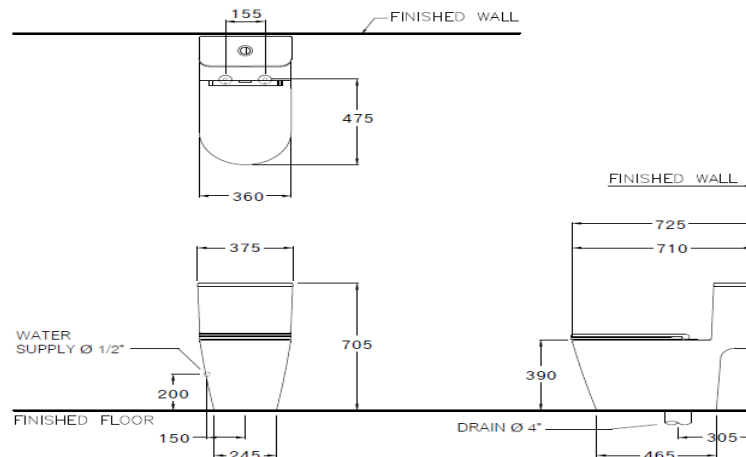

ลักษณะสินค้า

- มาตรฐาน : มอก. 792-2554
- โถสุขภัณฑ์ : ชิ้นเดียว
- ขนาด : 375 x 710 x 705 มม.
- ลักษณะของโถ : ยีลองเกต
- ท่อน้ำทิ้ง : ลงพื้น ระยะ 305 มม.
- ระบบการชำระล้าง : ไตรเพล็กซ์ ฟลัช
- ใช้น้ำ : 3 ลิตร หรือ 4.5 ลิตร

Selling Point

- "SIMPLY CONNECT" represent the global trend and your personality styling for those who value simplicity and minimalism.(Easily connected with any bathroom element)
- Two choices for saving water, 3 liters or 4.5 liters. (Save 12.5% more, when compared with 3/6 liters)
- Hygiene. Less stain and easy to clean.
- Urea toilet seat cover soft close (Durable & Anti- Scratch)
- "Click Release" toilet seat, easy to install and remove by only a "click"

Product descriptions

- Standard : TIS 792 - 2554
- Water Closet : One Piece Toilet
- Size : 375 x 710 x 705 mm.
- Bowl Shape : Elongated
- Outlet : S-Trap , rough-in 305 mm.
- Flush System : Triplex Flush
- Water Consumption : 3 Liters or 4.5 Liters

Dimension ware	Dimension pack.	Unit
375 x 710 x 705	395 X 740 X 815	mm.
Net whight	Gross whight	Unit
47.77	48.00	kg.

สอบถามรายละเอียดเพิ่มเติมได้ที่
บริษัทสยามธานีทรีแอนด์สแควร์ จำกัด
36/11 ถ.วิภาวดีรังสิต แขวงสามมึน เขตดอนเมือง กรุงเทพฯ 10210
โทร. 0-2973-5040-54 โทรสาร. 0-2973-3470-4
COTTO Call Center โทร. 0-2521-7777
รายละเอียดที่ระบุไว้ในเอกสารนี้ บริษัทอาจเปลี่ยนแปลงได้ตามความเหมาะสม
โดยไม่ต้องแจ้งล่วงหน้า