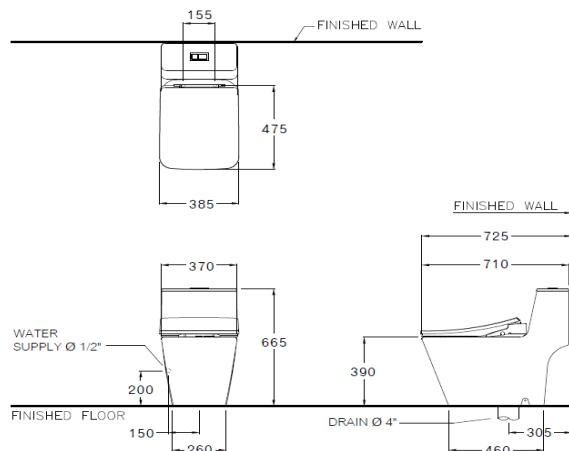

ลักษณะสินค้า

- มาตรฐาน : มอก. 792-2554
- โถสุขภัณฑ์ : ชิ้นเดียว
- ขนาด : 385 x 710 x 665 มม.
- รูปทรงโถ : อีลองเกต
- ท่อน้ำทิ้ง : ลงพื้น ระยะ 305 มม.
- ระบบการชำระล้าง : ไตรเฟล็กซ์ ฟลัช
- ใช้น้ำ : 2.5 หรือ 4 ลิตร

Product descriptions

- Standard : TIS 792 - 2554
- Water Closet : One Piece Toilet
- Size : 385 x 710 x 665 mm.
- Bowl Shape : Elongate
- Outlet : S-Trap , rough-in 305 mm.
- Flush System : Triplex Flush
- Water Consumption : 2.5 or 4 Liters

Dimension ware	Dimension pack.	Unit
385 x 710 x 665	410 X 765 X 710	mm.
Net whight	Gross whight	Unit
44.10	51.00	kg.

สอบถามรายละเอียดเพิ่มเติมได้ที่

บริษัทสยามซานิทารีแวร์อินดัสทรี จำกัด
 36/11 ถ.วิภาวดีรังสิต แขวงสนามบึง เขตดอนเมือง กรุงเทพฯ 10210
 โทร. 0-2973-5040-54 โทรสาร. 0-2973-3470-4
 COTTO Call Center โทร. 0-2521-7777