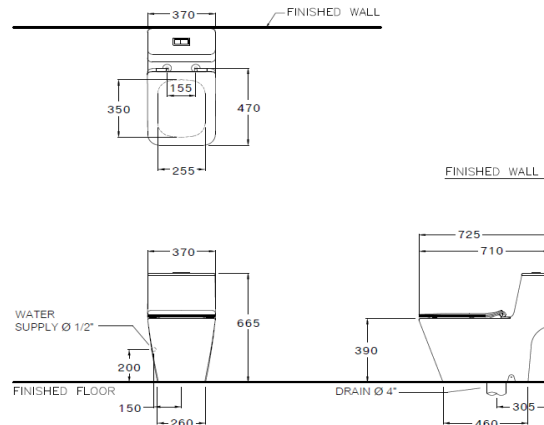

ลักษณะสินค้า

- มาตรฐาน : มอก. 792-2554
- โถสุขภัณฑ์ : ชิ้นเดียว
- ขนาด : 370 x 710 x 665 มม.
- รูปทรงโถ : ทรงเหลี่ยม
- ท่อน้ำทิ้ง : ลงพื้น ระยะ 305 มม.
- ระบบการชำระล้าง : ไตรเพล็กซ์ ฟลัช
- ใช้น้ำ : 2.5 หรือ 4 ลิตร

Product descriptions

- Standard : TIS 792 - 2554
- Water Closet : One Piece Toilet
- Size : 370 x 710 x 665 mm.
- Bowl Shape : Rectangle Shape
- Outlet : S-Trap , rough-in 305 mm.
- Flush System : Triplex Flush
- Water Consumption : 2.5 or 4 Liters

Dimension ware	Dimension pack.	Unit
370 x 710 x 665	410 X 765 X 710	mm.
Net whight	Gross whight	Unit
44.10	51.00	kg.

สอบถามรายละเอียดเพิ่มเติมได้ที่

บริษัทสยามซานิทารีแวร์อินดัสทรี จำกัด

36/11 ถ.วิภาวดีรังสิต แขวงสนามบึง เขตดอนเมือง กรุงเทพฯ 10210