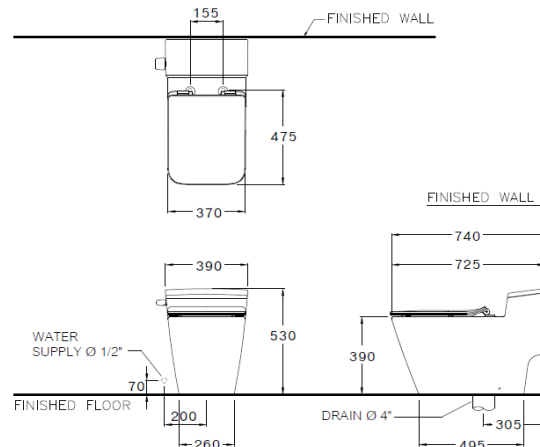

ลักษณะสินค้า

- มาตรฐาน : มอก. 792-2554
- โถสุขภัณฑ์ : ชิ้นเดียว
- ขนาด : 390 x 725 x 530 มม.
- รูปทรงโถ : อีลองเกต
- ท่อน้ำทิ้ง : ลงพื้น ระยะ 305 มม.
- ระบบการชำระล้าง : รีไซเรนท์
- ใช้น้ำ : 4.8 ลิตร

Selling Point

Product descriptions

- Standard : TIS 792 - 2554
- Water Closet : One Piece Toilet
- Size : 390 x 725 x 530 มม.
- Bowl Shape : Elongate
- Outlet : S-Trap , rough-in 305 mm.
- Flush System : V- Silent
- Water Consumption : 4.8 Liters

Dimension ware	Dimension pack.	Unit
390 x 725 x 530	485 X 805 X 580	mm.
Net whight	Gross whight	Unit
44.70	52.00	kg.

สอบถามรายละเอียดเพิ่มเติมได้ที่
บริษัทสยามซานิทารีแวร์อินดัสทรี จำกัด
36/11 ถ.วิภาวดีรังสิต แขวงสามมาบม เขตดอนเมือง กรุงเทพฯ 10210
โทร. 0-2973-5040-54 โทรสาร. 0-2973-3470-4
COTTO Call Center โทร. 0-2521-7777
รายละเอียดที่ระบุไว้ในเอกสารนี้ บริษัทอาจเปลี่ยนแปลงได้ตามความเหมาะสม
โดยไม่ต้องแจ้งล่วงหน้า