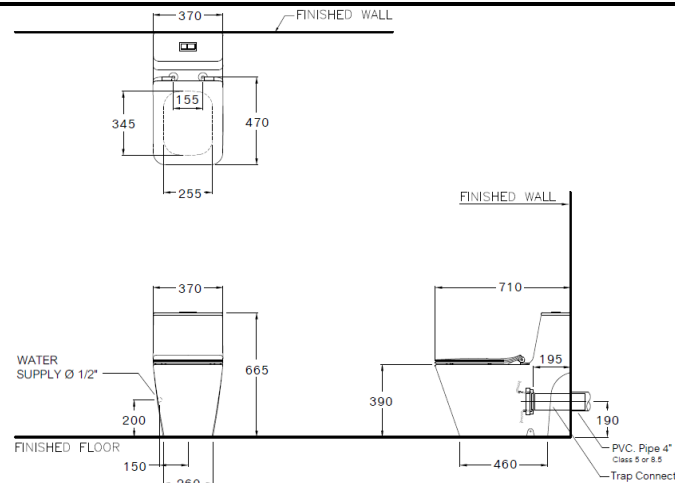

ลักษณะสินค้า

- มาตรฐาน : มอก. 792-2554
- โถสุขภัณฑ์ : ชิ้นเดียว
- ขนาด : 370 x 710 x 665 มม.
- รูปทรงโถ : อีลองเกต
- ท่อน้ำทิ้ง : ออกผนัง ระยะ 190 มม.
- ระบบการชำระล้าง : ไตรเพิลฟลัช ฟลัช
- ใช้น้ำ : 3 ลิตร หรือ 4.5 ลิตร

Selling Point

- Two choices for saving water, 3 liters or 4.5 liters. (Save 12.5% more, when compared with 3/6 liters)
- Urea toilet seat cover soft close with European style (Durable & Anti- Scratch)
- "Click Release" toilet seat, easy to install and remove by only a "click"

Product descriptions

- Standard : TIS 792 - 2554
- Water Closet : One Piece Toilet
- Size : 370 x 710 x 665 mm.
- Bowl Shape : Elongate
- Outlet : P-Trap , rough-in 190 mm.
- Flush System : Triplex Flush
- Water Consumption : 3 Liters or 4.5 Liters

Dimension ware	Dimension pack.	Unit
370 x 710 x 665	410 X 765 X 710	mm.
Net whight	Gross whight	Unit
43.97	51.00	kg.

สอบถามรายละเอียดเพิ่มเติมได้ที่

บริษัทสยามซานิทารีแวร์อินดัสทรี จำกัด
36/11 ถ.วิภาวดีรังสิต แขวงสนามบึง เขตดอนเมือง กรุงเทพฯ 10210
โทร. 0-2973-5040-54 โทรสาร. 0-2973-3470-4
COTTO Call Center โทร. 0-2521-7777