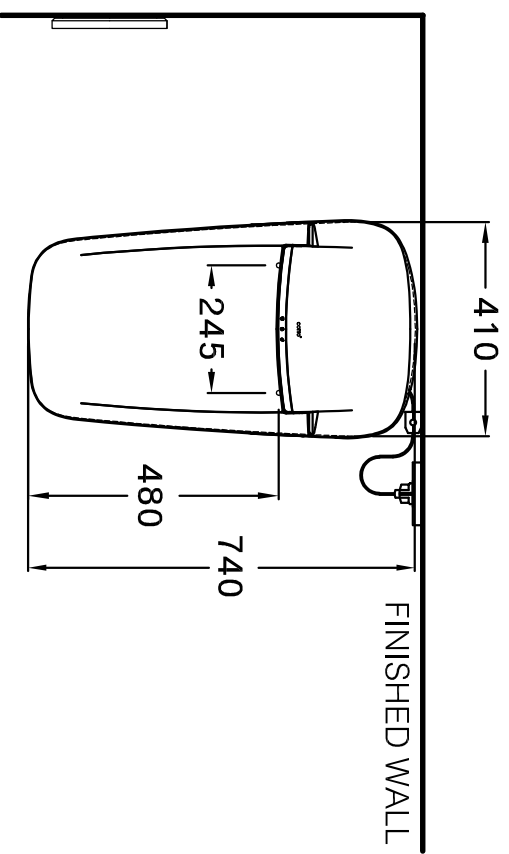

CATALOG DRAWING	
Code	C10217
Model	Vizio 1 Pc.
Classification	V-Silent 6 Lpf.
Issue	27/07/2023

Part List	
Water Closet	C63217
Seat & Cover	CV-SR-92107

* เต้ารับไฟฟ้าและสวิตช์ในโรงงานสามารถติดตั้งได้ทั้งข้างซ้าย-ขวาของสุขภัณฑ์ ทั้งนี้ให้พิจารณาความเหมาะสมของสถานที่ติดตั้งเป็นสำคัญ เพื่อความปลอดภัยในการใช้งาน ในกรณีที่เกิดน้ำรั่ว ควรหลีกเลี่ยงการติดตั้งเต้ารับไฟฟ้าฝั่งเดียวกับวาล์วจ่ายน้ำ