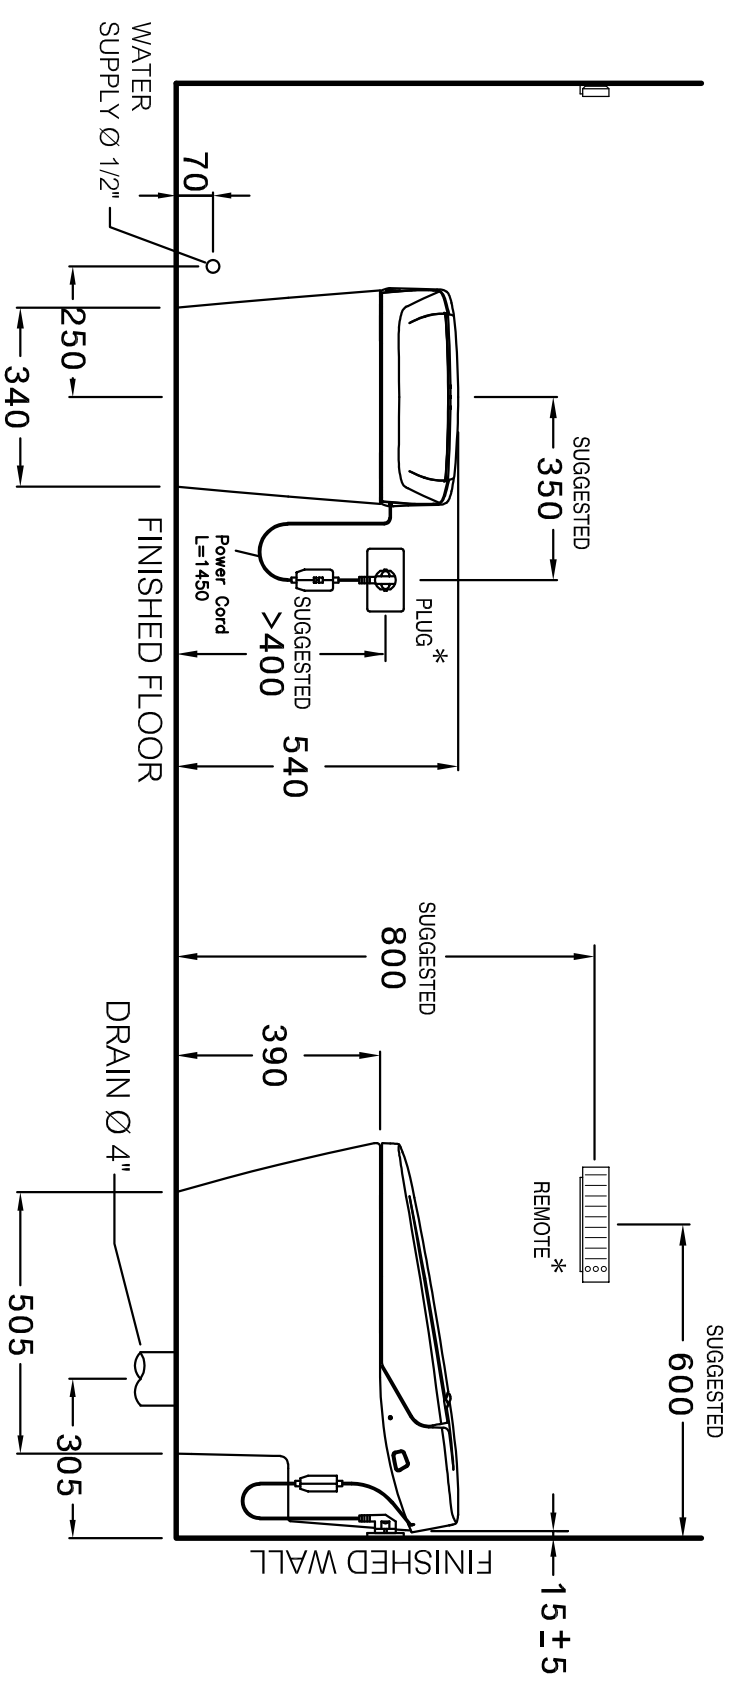

CATALOG DRAWING	
Code	C10217
Model	Vizio 1 Pc.
Classification	V-Silent 6 Lpf.
Issue	27/07/2023

Part List	
Water Closet	C63217
Seat & Cover	CV-SR-92107

* เต้ารับไฟฟ้าและสวิตช์ในโรงงานสามารถติดตั้งได้ทั้งข้างซ้าย-ขวาของสุขภัณฑ์ ทั้งนี้ให้พิจารณาความเหมาะสมของสถานที่ติดตั้งเป็นสำคัญ เพื่อความปลอดภัยในการใช้งาน ในกรณีที่เกิดน้ำรั่ว ควรหลีกเลี่ยงการติดตั้งเต้ารับไฟฟ้าฝั่งเดียวกับวาล์วจ่ายน้ำ