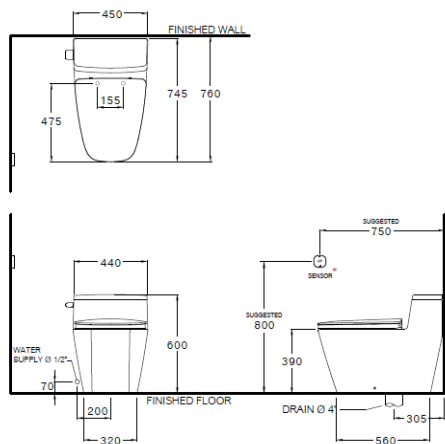

ลักษณะสินค้า

- มาตรฐาน : มอก. 792-2554
- โถสุขภัณฑ์ : ชิ้นเดียว
- ขนาด : 450 x 745 x 600 มม.
- รูปทรงโถ : อีลลองเกต
- ท่อน้ำทิ้ง : ลงพื้น ระยะ 305 มม.
- ระบบการชำระล้าง : รี ไชเรนท์
- ใช้น้ำ : 4.8 ลิตร

Product descriptions

- Standard : TIS 792 - 2554
- Water Closet : One Piece Toilet
- Size : 450 x 745 x 600 mm.
- Bowl Shape : Elongate
- Outlet : S-Trap , rough-in 305 mm.
- Flush System : V Silent
- Water Consumpti : 4.8 Liters

Dimension ware	Dimension pack.	Unit
450 x 745 x 600	525 X 800 X 630	mm.
Net whight	Gross whight	Unit
56.60	67.00	kg.

สอบถามรายละเอียดเพิ่มเติมได้ที่
 บริษัทสยามซานิทารีแวร์อินดัสทรี จำกัด
 36/11 อ.วิภาวดีรังสิต แขวงสามบ้านดิน เขตดอนเมือง กรุงเทพฯ 10210
 โทร. 0-2973-5040-54 โทรสาร. 0-2973-3470-4
 COTTO Call Center โทร. 0-2521-7777
 รายละเอียดที่ระบุไว้ในเอกสารนี้ บริษัทอาจเปลี่ยนแปลงได้ตามความเหมาะสม โดยไม่ต้องแจ้งล่วงหน้า