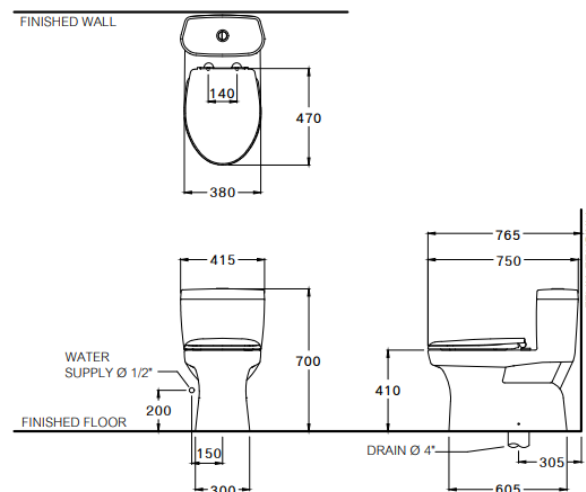

ลักษณะสินค้า

- มาตรฐาน : มอก. 792-2554
- โถสุขภัณฑ์ : ชิ้นเดียว
- ขนาด : 410 x 740 x 595 มม.
- ลักษณะของโถ : อีลอนเกต
- ท่อน้ำทิ้ง : ลงพื้น ระยะ 305 มม.
- ระบบการชำระล้าง : ไชฟอนิค วอช ดาวน์
- ใช้น้ำ : 3 ลิตร หรือ 4.5 ลิตร

Selling Point

- Beautiful with skirt-design concealing the trap, also easier to clean.
- Two choices for saving water, 3 liters or 4.5 liters. (Save 12.5% more, when compared with 3/6 liters)
- More comfortable with long toilet seat, elongated shape.
- Soft closed toilet seat, which protects seat crashing.

Product descriptions

- Standard : TIS 792 - 2554
- Water Closet : One Piece Toilet
- Size : 410 x 740 x 595 mm.
- Bowl Shape : Elongated
- Outlet : S-Trap , rough-in 305 mm.
- Flush System : Siphonic Wash Down
- Water Consumption : 3 Liters or 4.5 Liters

Dimension ware	Dimension pack.	Unit
410 x 740 x 595	470 X 800 X 690	mm.
Net whight	Gross whight	Unit
45.40	53.00	kg.

สอบถามรายละเอียดเพิ่มเติมได้ที่
บริษัทสยามขาภิหารแวร์ฮาร์ดสทรี จำกัด
36/11 ถ.วิภาวดีรังสิต แขวงสามมามิน เขตดอนเมือง กรุงเทพฯ 10210
โทร. 0-2973-5040-54 โทรสาร. 0-2973-3470-4
COTTO Call Center โทร. 0-2521-7777
รายละเอียดที่ระบุไว้ในเอกสารนี้ บริษัทอาจเปลี่ยนแปลงได้ตามความเหมาะสม
โดยไม่ต้องแจ้งล่วงหน้า