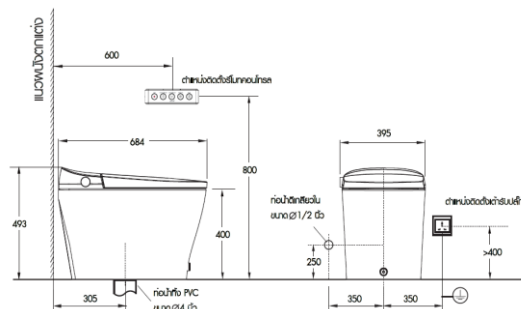

ลักษณะสินค้า

- มาตรฐาน : มอก. 792-2554
- โถสุขภัณฑ์ : ชิ้นเดียว
- ขนาด : 395 x 684 x 493 มม.
- รูปทรงโถ : อีลอนเกต
- ท่อน้ำทิ้ง : ลงพื้น ระยะ 305 มม.
- ระบบการชำระล้าง : ไฮฟอน เจ็ท
- ใช้น้ำ : 6 ลิตร

Product descriptions

- Standard : TIS 792 - 2554
- Water Closet : One Piece Toilet
- Size : 395 x 684 x 493 มม.
- Bowl Shape : Elongate
- Outlet : S-Trap , rough-in 305 mm.
- Flush System : Siphon Jet
- Water Consumption : 6 Liters

Update: 31/10/2023

Dimension ware	Dimension pack.	Unit
395 x 684 x 493	830 x 480 x 575	mm.
Net weight	Gross weight	Unit
46.00	42.00	kg.

สอบถามรายละเอียดเพิ่มเติมได้ที่
บริษัทสยามขาภิบาลเทรดดิ้ง จำกัด
36/11 ถ.วิภาวดีรังสิต แขวงสนมบดิน เขตดอนเมือง กรุงเทพฯ 10210
โทร. 0-2973-5040-54 โทรสาร. 0-2973-3470-4
COTTO Call Center โทร. 0-2521-7777
รายละเอียดที่ระบุไว้ในเอกสารนี้ บริษัทอาจเปลี่ยนแปลงได้ตามความเหมาะสม
โดยไม่ต้องแจ้งล่วงหน้า