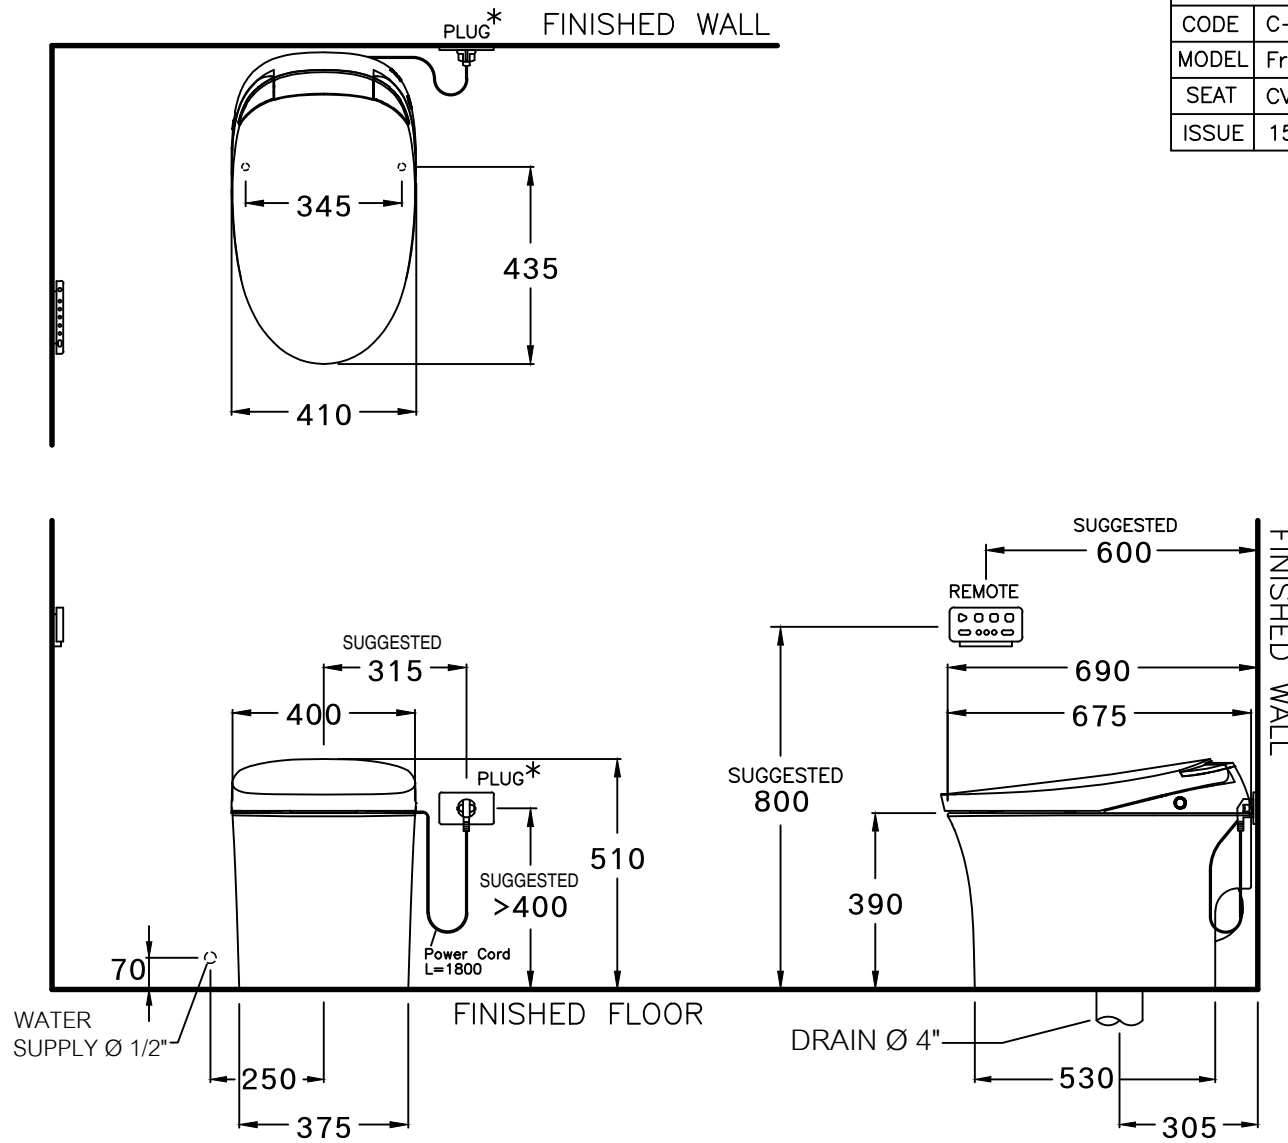

CATALOG DRAWING	
CODE	C-10121H
MODEL	Frigate
SEAT	CV-SR-92106
ISSUE	15/07/63

* เต้ารับไฟฟ้าสามารถติดตั้งได้ทั้งข้างซ้ายและขวาของสุขภัณฑ์ ทั้งนี้ให้พิจารณาความเหมาะสมของสถานที่ติดตั้งเป็นสำคัญ เพื่อความปลอดภัยในการใช้งานในกรณีที่เกิดน้ำรั่ว ควรหลีกเลี่ยงการติดตั้งเต้ารับไฟฟ้าฝ่งเดียวกับวาล์วจ่ายน้ำ