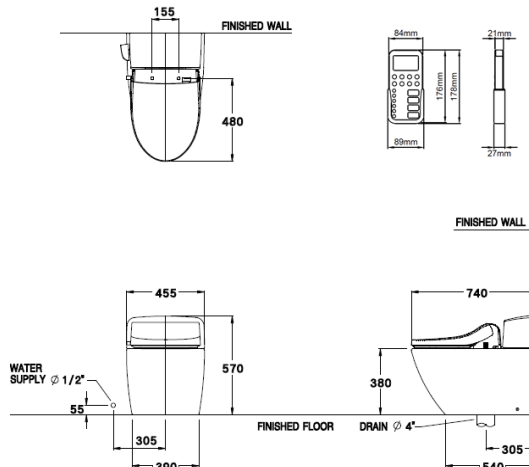

Selling Point

- Automatic Opening - Closing Toilet
- Automatic Flushing system
- Siphon vortex Flushing (Low noise) with only 6 liter of water, everything is clean with one flush.
- One piece toilet with low tank for more efficiency and quiet flushing system. With Skirt-Design, enhance its beauty, conceal trap way with easier to clean.
- Soft close toilet seat, will protect the damage of toilet seat cashing.
- Electronic Toilet Seat & Cover added comfort. With functions in a variety of uses
- Flushable in blackout.
- Hygiene. Less stain and easy to clean.

ลักษณะสินค้า

- มาตราฐาน : มอก. 792-2554
- โถสุขภัณฑ์ : ชิ้นเดียว
- ขนาด : 455 x 740 x 570 มม.
- รูปทรงโถ : อีลลองเกต
- ท่อน้ำทิ้ง : ลงพื้น ระยะ 305 มม.
- ระบบการชำระล้าง : ไซฟอน วอร์เทค

Product descriptions

- Standard : TIS 792 - 2554
- Water Closet : One Piece Toilet
- Size : 455 x 740 x 570 mm.
- Bowl Shape : Elongate
- Outlet : S-Trap , rough-in 305 mm.
- Flush System : Siphon Vortex

สินค้าในชุด ประกอบด้วย Consist of

โถสุขภัณฑ์	Closet	: C630317	วาล์วเปิดปิดน้ำ	Valve	: CT1032
หมอน้ำพร้อมฝา	Cistern & Lid	: -	หน้าแปลนติดตั้ง	Floor Flange	: C939
อุปกรณ์ภายในหมอน้ำ	Tank Trim	: C95930	อุปกรณ์ยึดพื้น	Floor Fixing	: C9433
ฝารองนั่งอิเล็กทรอนิกส์	Seat & Cover	: C92020	ข้อต่อ	Trap Connector	: -

TERRANOVA X

Color	สินค้ามาตรฐาน	สีทางเลือก
ขาว	☒ WH (White-ขาว)	☐ WH (White-ขาว)
มาตุราฐาน	☐ SB (Sky blue - ฟ้า)	☐ SB (Sky blue - ฟ้า)
พิเศษ	☐ SC1 (Pastel ivory - ครีม)	☐ SC1 (Pastel ivory - ครีม)
	☐ TQ (Turquoise - เขียวแกมฟ้า)	☐ TQ (Turquoise - เขียวแกมฟ้า)
	☐ PH (Peach - ชมพู)	☐ PH (Peach - ชมพู)
	☐ HB (Harves blue - ฟ้าม่วง)	☐ HB (Harves blue - ฟ้าม่วง)
พรีเมียม	☐ SL (Silver Grey - เทาเงิน)	☐ SL (Silver Grey - เทาเงิน)

COTTO