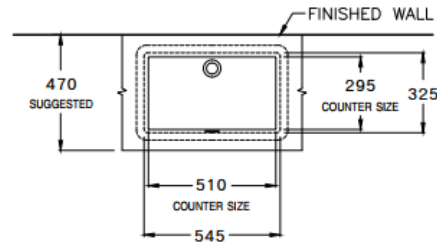

## ลักษณะสินค้า

- มาตรฐาน : มอก. 791-2544
- อ่างล้างหน้า : ฝังใต้เคาน์เตอร์
- ขนาด : 605 x 385 x 170 มม.
- มาตรฐานรูก๊อก : ไม่มีรูก๊อก

## Product descriptions

- Standard : TIS 791 - 2544
- Basin : Under counter basin
- Size : 605 x 385 x 170 mm.
- Standard faucet hole : No hole

Dimension ware	Dimension pack.	Unit
605 x 385 x 170	420 x 625 x 215	mm.
Net weight	Gross weight	Unit
10.52	12.00	kg.

สอบถามรายละเอียดเพิ่มเติมได้ที่  
บริษัทสยามซานิทารีแวร์อินดัสทรี จำกัด  
36/11 อ.วิภาวดีรังสิต แขวงสนามบิน เขตดอนเมือง กรุงเทพฯ 10210  
โทร. 0-2973-5040-54 โทรสาร. 0-2973-3470-4  
COTTO Call Center โทร. 0-2521-7777  
รายละเอียดที่ระบุไว้ในเอกสารนี้ บริษัทอาจเปลี่ยนแปลงได้ตามความเหมาะสม  
โดยไม่ต้องแจ้งล่วงหน้า