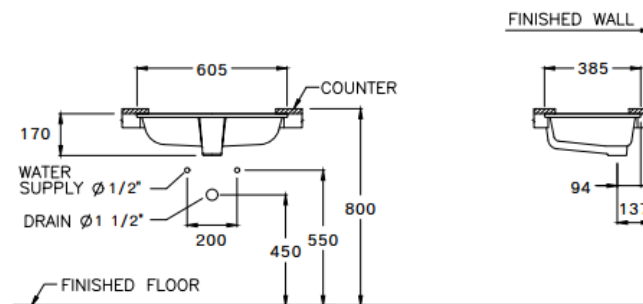

## ลักษณะสินค้า

- มาตรฐาน : มอก. 791-2544
- อ่างล้างหน้า : ฝังใต้เคาน์เตอร์
- ขนาด : 605 x 385 x 170 มม.
- มาตรฐานรูก๊อก : ไม่มีรูก๊อก

## Product descriptions

- Standard : TIS 791 - 2544
- Basin : Under counter basin
- Size : 605 x 385 x 170 mm.
- Standard faucet hole : No hole

Dimension ware	Dimension pack.	Unit
605 x 385 x 170	420 x 625 x 215	mm.
Net weight	Gross weight	Unit
10.52	12.00	kg.

สอบถามรายละเอียดเพิ่มเติมได้ที่  
บริษัทสยามซานิทารีแวร์อินดัสทรี จำกัด  
36/11 อ.วิภาวดีรังสิต แขวงสนามบิน เขตดอนเมือง กรุงเทพฯ 10210  
โทร. 0-2973-5040-54 โทรสาร. 0-2973-3470-4  
COTTO Call Center โทร. 0-2521-7777  
รายละเอียดที่ระบุไว้ในเอกสารนี้ บริษัทอาจเปลี่ยนแปลงได้ตามความเหมาะสม  
โดยไม่ต้องแจ้งล่วงหน้า