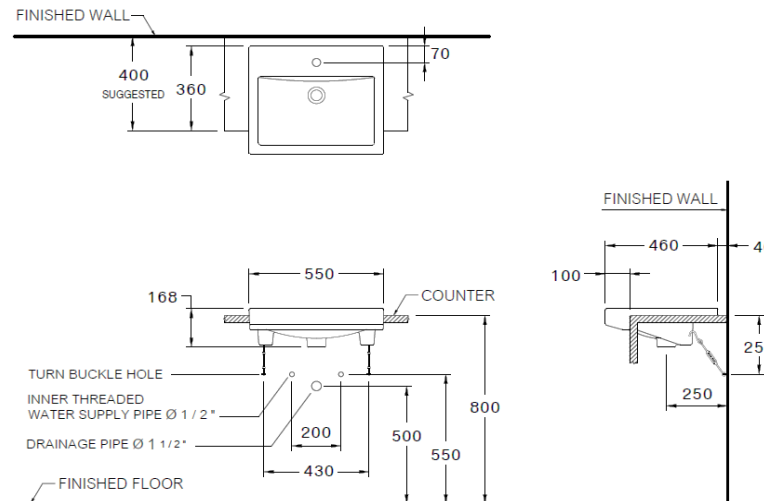

ลักษณะสินค้า

- มาตรฐาน : มอก. 791-2544
- อ่างล้างหน้า : ฝังครึ่งเคาน์เตอร์
- ขนาด : 550 x 460 x 168 มม.
- มาตรฐานรูก๊อก : 1 รูก๊อก

Selling Point

- Semi recessed basin provided more efficiency in limited space.
- Geometric Shape design, compatible with any bathroom style.
- Provide space for more convenience.

Product descriptions

- Standard : TIS 791 - 2544
- Basin : Semi Recessed
- Size : 550 x 460 x 168 mm.
- Standard faucet hole : Standard 1 centered

สินค้าในชุด ประกอบด้วย Consist of

อ่างล้างหน้า	Basin	: C02460	ฝาครอบรูน้ำล้น	Overflow Cover	: C98431
ขาตั้งอ่างล้างหน้า	Pedestal	: -	อุปกรณ์ติดตั้งและน๊อตยึด	Fixing Set	: C9491
ขาอ่างชนิดแขวน	Cover	: -	อุปกรณ์ติดตั้งพร้อมราวเหล็ก	Towel Bar	: -
สแตนเลสครอบท่อน้ำทิ้ง	Stainless Trap Cover	: -	แผ่นเซรามิค	Drain Cover	: -

Dimension ware	Dimension pack.	Unit
550 x 460 x 168	580 x 495 x 210	mm.
Net weight	Gross weight	Unit
13.32	17.00	kg.

สอบถามรายละเอียดเพิ่มเติมได้ที่
 บริษัทสยามธานีทาร์แวร์อินดัสทรี จำกัด
 36/11 ถ.วิภาวดีรังสิต แขวงสามมิงน เขตดอนเมือง กรุงเทพฯ 10210
 โทร. 0-2973-5040-54 โทรสาร. 0-2973-3470-4
 COTTO Call Center โทร. 0-2521-7777
 รายละเอียดที่ระบุไว้ในเอกสารนี้ บริษัทอาจเปลี่ยนแปลงได้ตามความเหมาะสม
 โดยไม่ต้องแจ้งล่วงหน้า