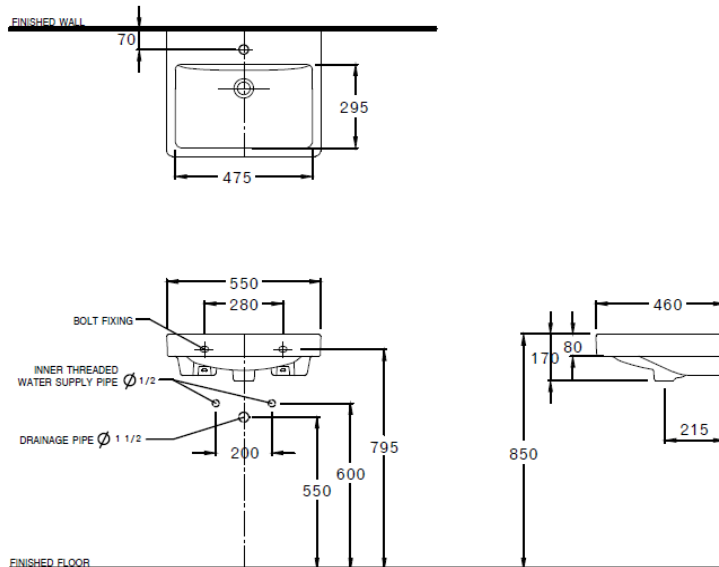

ลักษณะสินค้า

- มาตรฐาน : มอก. 791-2544
- อ่างล้างหน้า : แขวนผนัง
- ขนาด : 550 x 460 x 170 มม.
- มาตรฐานรูก๊อก : 1 รูก๊อก

Selling Point

- Wall hung basin. Easy installation and gives solution to limited space management.
- Geometric Shape design, compatible with any bathroom style.
- Provide space for more convenience.

Product descriptions

- Standard : TIS 791 - 2544
- Basin : wall hung basin.
- Size : 550 x 460 x 170 mm.
- Standard faucet hole : Standard 1 centered

สินค้าในชุด ประกอบด้วย Consist of

อ่างล้างหน้า	Basin	: C0156	ฝาครอบรูน้ำล้น	Overflow Cover	: C98431
ขาตั้งอ่างล้างหน้า	Pedestal	: -	อุปกรณ์ติดตั้งและน๊อตยึด	Fixing Set	: -
ขาอ่างชนิดแขวน	Cover	: -	อุปกรณ์น๊อตยึด	Long Bolt	: C9437
สแตนเลสครอบท่อน้ำทิ้ง	Stainless Trap Cover	: -	น๊อตยึด	Screw	: C9487

อุปกรณ์ที่ต้องซื้อเพิ่ม

ก๊อกน้ำ	Fuacet	: ก๊อกน้ำ COTTO	วาล์วเปิดปิดน้ำ	Valve	: C179(HM)
เสด็จอ่าง	Waste	: CT673(HM)	สายน้ำดี	Inlet Hose	: Z402
ท่อน้ำทิ้ง	Basin Trap	: CT680(HM)			

Dimension ware	Dimension pack.	Unit
550 x 460 x 170	590 x 505 x 220	mm.
Net weight	Gross weight	Unit
16.50	18.00	kg.