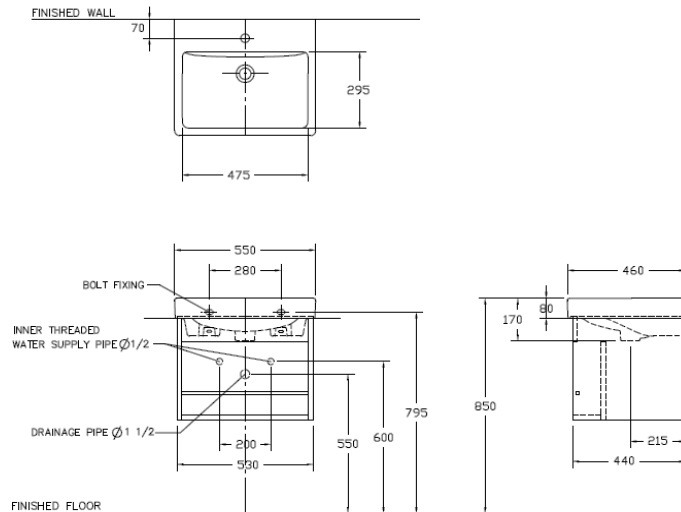

ลักษณะสินค้า

- มาตรฐาน : มอก. 791-2544
- อ่างล้างหน้า : แขวนผนัง
- ขนาด : 550 x 460 x 170 มม.
- มาตรฐานรูก๊อก : 1 รูกึ่งอก

Selling Point

- Wall hung basin. Easy installation and gives solution to limited space management.
- Geometric Shape design, compatible with any bathroom style.
- Provide space for more convenience.

Product descriptions

- Standard : TIS 791 - 2544
- Basin : wall hung basin.
- Size : 550 x 460 x 170 mm.
- Standard faucet hole : Standard 1 centered

สินค้าในชุด ประกอบด้วย Consist of

อ่างล้างหน้า	Basin	:	C01561	ฝาครอบน้ำล้น	Overflow Cover	:	C98431
ขาตั้งอ่างล้างหน้า	Pedestal	:	-	อุปกรณ์ติดตั้งและน๊อตยึด	Fixing Set	:	-
ขาอ่างชนิดแขวน	Cover	:	-	อุปกรณ์น๊อตยึด	Long Bolt	:	C9437
สแตนเลสครอบท่อน้ำทิ้ง	Stainless Trap Cover	:	-	น๊อตยึด	Screw	:	-

* ติดตั้งคู่กับเคาน์เตอร์เฟอร์นิเจอร์

Dimension ware	Dimension pack.	Unit
550 x 460 x 170	590 x 505 x 220	mm.
Net weight	Gross weight	Unit
16.50	18.00	kg.

สอบถามรายละเอียดเพิ่มเติมได้ที่

บริษัทสยามธานีทาร์แวร์อินดัสทรี จำกัด
36/11 ถ.วิภาวดีรังสิต แขวงสนามบึง เขตดอนเมือง กรุงเทพฯ 10210
โทร. 0-2973-5040-54 โทรสาร. 0-2973-3470-4
COTTO Call Center โทร. 0-2521-7777
รายละเอียดที่ระบุไว้ในเอกสารนี้ บริษัทอาจเปลี่ยนแปลงได้ตามความเหมาะสม โดยไม่ต้องแจ้งล่วงหน้า