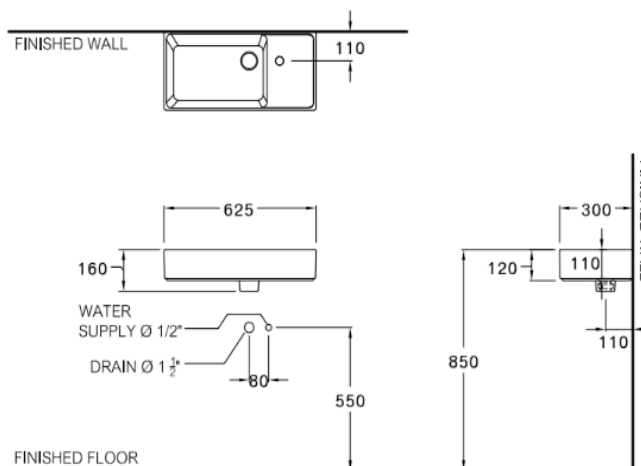

### ลักษณะสินค้า

- อ่างล้างหน้า : แขวนผนัง
- ขนาด : 625 x300 x160 มม.
- มาตรฐานรูก๊อก : มีรูก๊อก

### Product descriptions

- Basin : Wall hung
- Size : 625 x300 x160 มม.
- Standard faucet hole : faucet hole

Dimension ware	Dimension pack.	Unit
625 x300 x160	665x340 x205	mm.
Net weight	Gross weight	Unit
12.50	14.00	kg.