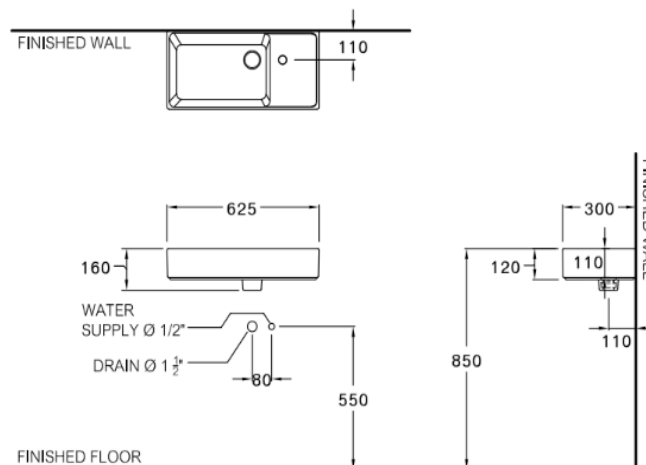

### ลักษณะสินค้า

- อ่างล้างหน้า : แขวนผนัง
- ขนาด : 625 x300 x160 มม.
- มาตรฐานรูก๊อก : มีรูก๊อก

### Product descriptions

- Basin : Wall hung
- Size : 625 x300 x160 มม.
- Standard faucet hole : faucet hole

Dimension ware	Dimension pack.	Unit
625 x300 x160	665x340 x205	mm.
Net weight	Gross weight	Unit
12.50	14.00	kg.

สอบถามรายละเอียดเพิ่มเติมได้ที่  
 บริษัทสยามธานีทาร์เนอริอัลสทรี จำกัด  
 36/11 ถ.วิภาวดีรังสิต แขวงสามมึน เขตดอนเมือง กรุงเทพฯ 10210  
 โทร. 0-2973-5040-54 โทรสาร. 0-2973-3470-4  
 COTTO Call Center โทร. 0-2521-7777  
 รายละเอียดที่ระบุไว้ในเอกสารนี้ บริษัทอาจเปลี่ยนแปลงได้ตามความเหมาะสม โดยไม่ต้องแจ้งล่วงหน้า