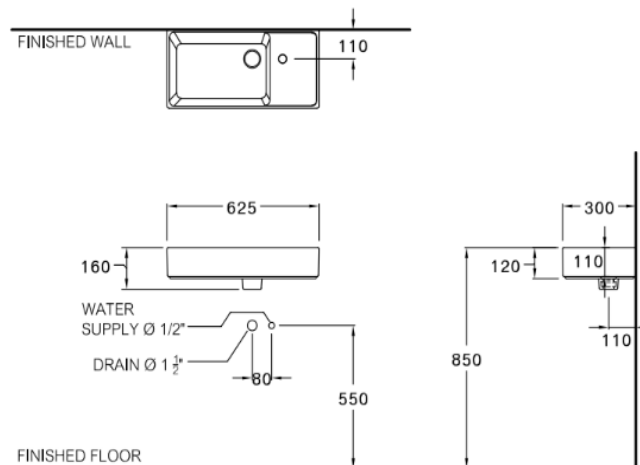

### ลักษณะสินค้า

- อ่างล้างหน้า : แขวนผนัง
- ขนาด : 425 x 300 x 160 มม.
- มาตรฐานรูก๊อก : มีรูก๊อก

### Product descriptions

- Basin : Wall hung
- Size : 425 x 300 x 160 มม.
- Standard faucet hole : faucet hole

Dimension ware	Dimension pack.	Unit
625 x300 x160	665x340 x205	mm.
Net weight	Gross weight	Unit
12.50	14.00	kg.

สอบถามรายละเอียดเพิ่มเติมได้ที่  
 บริษัทสยามขานิทารแวร์อินดัสทรี จำกัด  
 36/11 ถ.วิภาวดีรังสิต แขวงสามมามิน เขตดอนเมือง กรุงเทพฯ 10210  
 โทร. 0-2973-5040-54 โทรสาร. 0-2973-3470-4  
 COTTO Call Center โทร. 0-2521-7777  
 รายละเอียดที่ระบุไว้ในเอกสารนี้ บริษัทอาจเปลี่ยนแปลงได้ตามความเหมาะสม  
 โดยไม่ต้องแจ้งล่วงหน้า