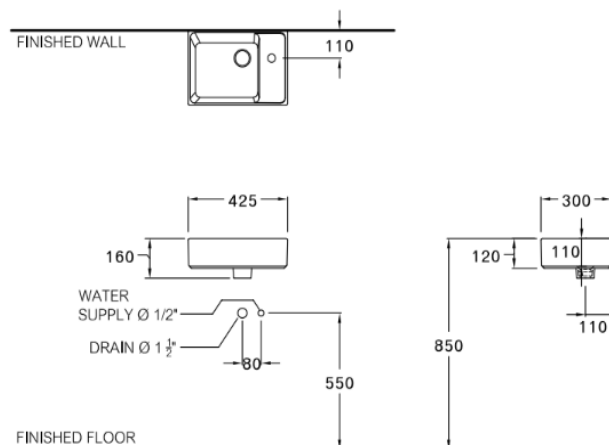

### ลักษณะสินค้า

- อ่างล้างหน้า : แขวนผนัง
- ขนาด : 425 x 300 x 160 มม.
- มาตรฐานรูก๊อก : มีรูก๊อก

### Product descriptions

- Basin : Wall hung
- Size : 425 x 300 x 160 มม.
- Standard faucet hole : faucet hole

Dimension ware	Dimension pack.	Unit
425 x 300 x 160	330 x 490 x 220	mm.
Net whight	Gross whight	Unit
9.31	11.00	kg.

สอบถามรายละเอียดเพิ่มเติมได้ที่  
 บริษัทสยามธานีทาร์เนอริอัส จำกัด  
 36/11 ถ.วิภาวดีรังสิต แขวงสามมึน เขตดอนเมือง กรุงเทพฯ 10210  
 โทร. 0-2973-5040-54 โทรสาร. 0-2973-3470-4  
 COTTO Call Center โทร. 0-2521-7777  
 รายละเอียดที่ระบุไว้ในเอกสารนี้ บริษัทอาจเปลี่ยนแปลงได้ตามความเหมาะสม  
 โดยไม่ต้องแจ้งล่วงหน้า