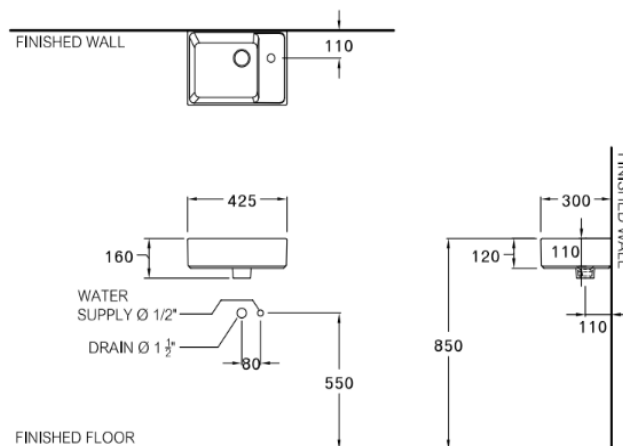

ลักษณะสินค้า

- อ่างล้างหน้า : แขวนผนัง
- ขนาด : 425 x 300 x 160 มม.
- มาตรฐานรูก๊อก : มีรูก๊อก

Product descriptions

- Basin : Wall hung
- Size : 425 x 300 x 160 มม.
- Standard faucet hole : faucet hole

สินค้าในชุด ประกอบด้วย Consist of

Dimension ware	Dimension pack.	Unit
425 x 300 x 160	330 x 490 x 220	mm.
Net whight	Gross whight	Unit
9.31	11.00	kg.

สอบถามรายละเอียดเพิ่มเติมได้ที่
 บริษัทสยามธานีทาร์เนอริอัลส์ทรี จำกัด
 36/11 ถ.วิภาวดีรังสิต แขวงสามมึน เขตดอนเมือง กรุงเทพฯ 10210
 โทร. 0-2973-5040-54 โทรสาร. 0-2973-3470-4
 COTTO Call Center โทร. 0-2521-7777
 รายละเอียดที่ระบุไว้ในเอกสารนี้ บริษัทอาจเปลี่ยนแปลงได้ตามความเหมาะสม โดยไม่ต้องแจ้งล่วงหน้า