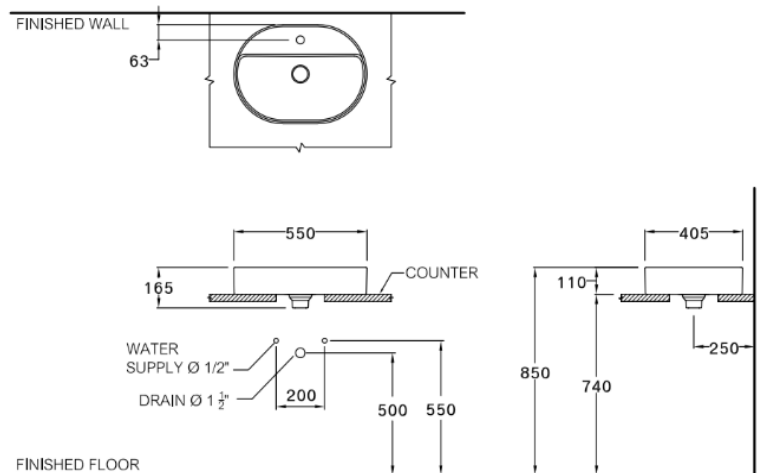

ลักษณะสินค้า

- อ่างล้างหน้า : วางบนเคาเตอร์
- ขนาด : 550 x 405 x 165 มม.
- มาตรฐานรูก็อก : มีรูก็อก

Product descriptions

- Basin : Above Counter
- Size : 550 x 405 x 165 mm.
- Standard faucet hole : faucet hole

สินค้าในชุด ประกอบด้วย Consist of

อ่างล้างหน้า	Basin	: C003617	ฝาครอบรูน้ำล้น	Overflow Cover	: -
ขาตั้งอ่างล้างหน้า	Pedestal	: -	อุปกรณ์ติดตั้งและนอตยึด	Fixing Set	: -
ขาอ่างชนิดแขวน	Cover	: -	อุปกรณ์ติดตั้ง	Bracket	: -
สะดือ+ฝาครอบเซรามิก	Brass Waste	: C94271	แผ่นเซรามิก	Drain Cover	: -

Dimension ware	Dimension pack.
550 x 405 x 165	575 x 445 x 220
Net whight	Gross whight
10.47	13.50

สอบถามรายละเอียดเพิ่มเติมได้ที่
 บริษัทสยามธานีแวนด์สทรี จำกัด
 36/11 ถ.วิภาวดีรังสิต แขวงสนามบึง เขตดอนเมือง กรุงเทพฯ 10210
 โทร. 0-2973-5040-54 โทรสาร. 0-2973-3470-4
 COTTO Call Center โทร. 0-2521-7777
 รายละเอียดที่ระบุไว้ในเอกสารนี้ บริษัทอาจเปลี่ยนแปลงได้ตามความเหมาะสม
 โดยไม่ต้องแจ้งล่วงหน้า