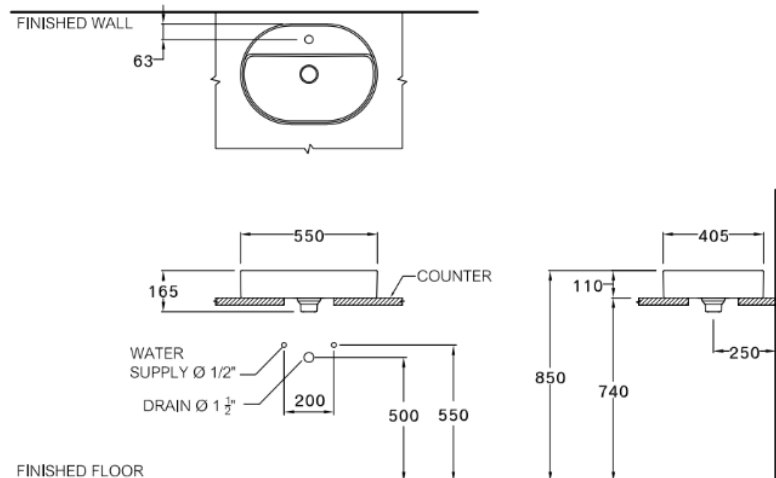

Perfect ceramic design tranformed to thin edge with geomectric.
 Come up with ceramic basin waste.
 With a flat-bottomed basin design,offering
 easy installation on any countertop.

ลักษณะสินค้า

- มาตรฐาน : มอก. 791-2544
- อ่างล้างหน้า : วางบนเคาเตอร์
- ขนาด : 550 x 405 x 165 มม.
- มาตรฐานรูก๊อก : มีรูก๊อก

Product descriptions

- Standard : TIS 791 - 2544
- Basin : Above Counter
- Dimension : 550 x 405 x 165 mm.
- Standard : faucet hole

สินค้าในชุด ประกอบด้วย Consist of

อ่างล้างหน้า	Basin	: C00361 MBK	ฝาครอบรูน้ำล้น	Overflow Cover	-
ขาตั้งอ่างล้างหน้า	Pedestal	: -	อุปกรณ์ติดตั้งและน็อตยึด	Fixing Set	-
ขาอ่างชนิดแขวน	Cover	: -	อุปกรณ์ติดตั้ง	Bracket	-
สื่อดือ+ฝาครอบเซรามิก	Brass Waste	: C94271 MBK	แผ่นเซรามิค	Drain Cover	-

Dimension ware	Dimension pack.	Unit
550 x 405 x 165	575 x 445 x 220	mm.
Net whight	Gross whight	Unit
10.47	13.50	kg.

สอบถามรายละเอียดเพิ่มเติมได้ที่
 บริษัทสยามธานีทาร์แวร์อินดัสทรี จำกัด
 36/11 ถ.วิภาวดีรังสิต แขวงสามมมม เขตดอนเมือง กรุงเทพฯ 10210
 โทร. 0-2973-5040-54 โทรสาร. 0-2973-3470-4
 COTTO Call Center โทร. 0-2521-7777
 รายละเอียดที่ระบุไว้ในเอกสารนี้ บริษัทอาจเปลี่ยนแปลงได้ตามความเหมาะสม
 โดยไม่ต้องแจ้งล่วงหน้า