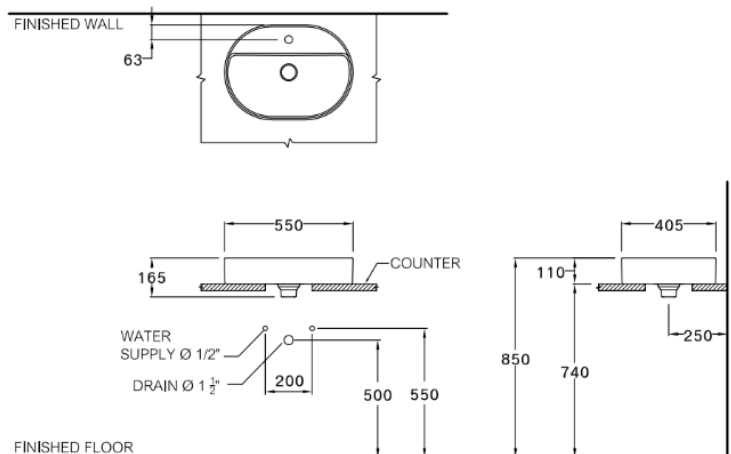

ลักษณะสินค้า

- มาตรฐาน : มอก. 791-2544
- อ่างล้างหน้า : วางบนเคาเตอร์
- ขนาด : 550 x 405 x 165 มม.
- มาตรฐานรูก๊อก : มีรูก๊อก

Selling Point

- Perfect ceramic design tranformed to thin edge with geometric.
- Come up with ceramic basin waste.
- With a flat-bottomed basin design, offering easy installation on any countertop.

Product descriptions

- Standard : TIS 791 - 2544
- Basin : Above Counter
- Size : 550 x 405 x 165 mm.
- Standard faucet hole : faucet hole

สินค้าในชุด ประกอบด้วย Consist of

อ่างล้างหน้า	Basin	: C00361 MIR	ฝาครอบรูนํ้าล้น	Overflow Cover	: -
ขาตั้งอ่างล้างหน้า	Pedestal	: -	อุปกรณ์ติดตั้งและน๊อตยึด	Fixing Set	: -
ขาอ่างชนิดแขวน	Cover	: -	อุปกรณ์ติดตั้ง	Bracket	: -
สะดือ+ฝาครอบเซรามิก	Brass Waste	: C94271 MIR	แผ่นเซรามิก	Drain Cover	: -

Dimension ware	Dimension pack.	Unit
550 x 405 x 165	575 x 445 x 220	mm.
Net whight	Gross whight	Unit
10.47	13.50	kg.

สอบถามรายละเอียดเพิ่มเติมได้ที่
 บริษัทสยามธานีเทรดดิ้ง จำกัด
 36/11 ถ.วิภาวดีรังสิต แขวงสนามิน เขตดอนเมือง กรุงเทพฯ 10210
 โทร. 0-2973-5040-54 โทรสาร. 0-2973-3470-4
 COTTO Call Center โทร. 0-2521-7777
 รายละเอียดที่ระบุไว้ในเอกสารนี้ บริษัทอาจเปลี่ยนแปลงได้ตามความเหมาะสม
 โดยไม่ต้องแจ้งล่วงหน้า