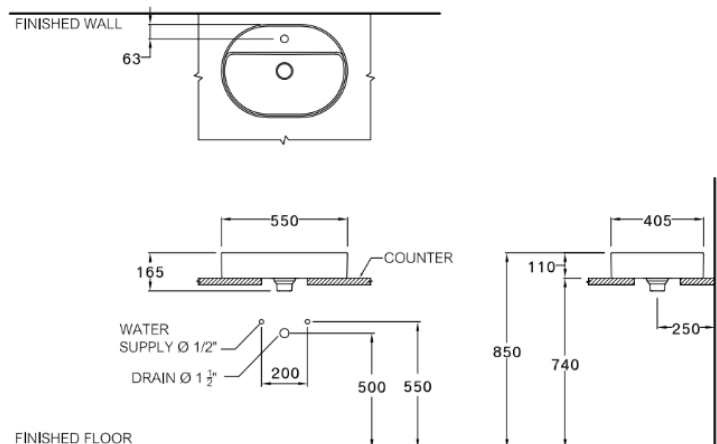

- ดีไซน์รูปทรงเรขาคณิต ปรับรูปลักษณะให้เหมาะสมกับความบางแบบทันสมัย
- พร้อมสะดือเซรามิก
- ติดตั้งกับเคาเตอร์หรือเฟอร์นิเจอร์ง่ายด้วยลักษณะก้นอ่างเรียบ

Selling Point

- Perfect ceramic design tranformed to thin edge with geometric.
- Come up with ceramic basin waste.
- With a flat-bottomed basin design, offering easy installation on any countertop.

ลักษณะสินค้า

- อ่างล้างหน้า : วางบนเคาเตอร์
- ขนาด : 550 x 405 x 165 มม.
- มาตรฐานรูก๊อก : มีรูก๊อก

Product descriptions

- Basin : Above Counter
- Size : 550 x 405 x 165 mm.
- Standard faucet hole : faucet hole

สินค้าในชุด ประกอบด้วย Consist of

อ่างล้างหน้า	Basin	:	C00361(MWH)	ฝาครอบรูล้น	Overflow Cover	:	-
ขาตั้งอ่างล้างหน้า	Pedestal	:	-	อุปกรณ์ติดตั้งและน๊อตยึด	Fixing Set	:	-
ขาอ่างชนิดแขวน	Cover	:	-	อุปกรณ์ติดตั้ง	Bracket	:	-
สะดือ+ฝาครอบเซรามิก	Brass Waste	:	C94271(MWH)	แผ่นเซรามิก	Drain Cover	:	-

Dimension ware	Dimension pack.	Unit
550 x 405 x 165	575 x 445 x 220	mm.
Net whight	Gross whight	Unit
10.47	13.50	kg.

สอบถามรายละเอียดเพิ่มเติมได้ที่
 บริษัทสยามพานิชย์แอร์อินดัสทรี จำกัด
 36/11 ถ.วิภาวดีรังสิต แขวงสามมปีน เขตดอนเมือง กรุงเทพฯ 10210
 โทร. 0-2973-5040-54 โทรสาร. 0-2973-3470-4
 COTTO Call Center โทร. 0-2521-7777
 รายละเอียดที่ระบุไว้ในเอกสารนี้ บริษัทอาจเปลี่ยนแปลงได้ตามความเห
 โดยไม่ต้องแจ้งล่วงหน้า