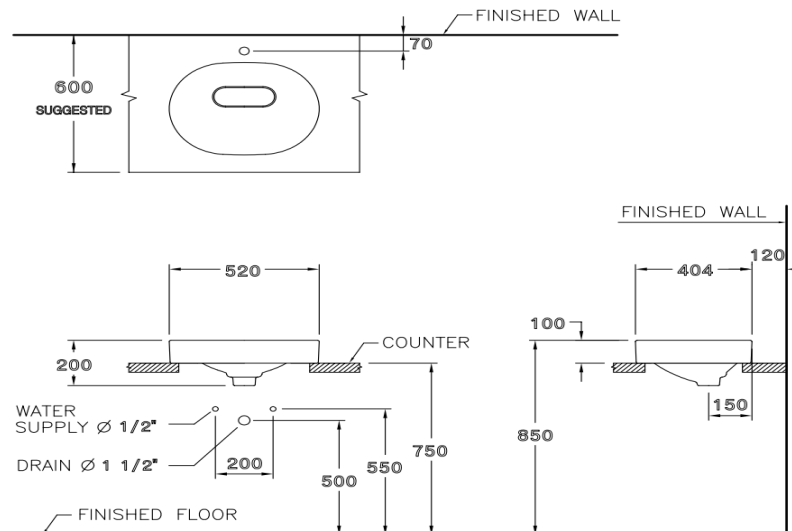

## ลักษณะสินค้า

- อ่างล้างหน้า : วางบนเคาน์เตอร์
- ขนาด : 404 x 520 x 200 มม.
- มาตรฐานรูก๊อก : ไม่มีรูก๊อก

## Product descriptions

- Basin : Above counter
- Size : 404 x 520 x 200 mm.
- Standard faucet hole : No faucet hole

Dimension ware	Dimension pack.	Unit
404 x 520 x 200	435 x 574 x 245	mm.
Net whight	Gross whight	Unit
10.92	13.00	kg.

**สอบถามรายละเอียดเพิ่มเติมได้ที่**  
บริษัทสยามซานิทารีแวร์อินดัสทรี จำกัด  
36/11 ถ.วิภาวดีรังสิต แขวงสามมิงน เขตดอนเมือง กรุงเทพฯ 10210  
โทร. 0-2973-5040-54 โทรสาร. 0-2973-3470-4  
COTTO Call Center โทร. 0-2521-7777  
รายละเอียดที่ระบุไว้ในเอกสารนี้ บริษัทอาจเปลี่ยนแปลงได้ตามความเหมาะสม โดยไม่ต้องแจ้งล่วงหน้า