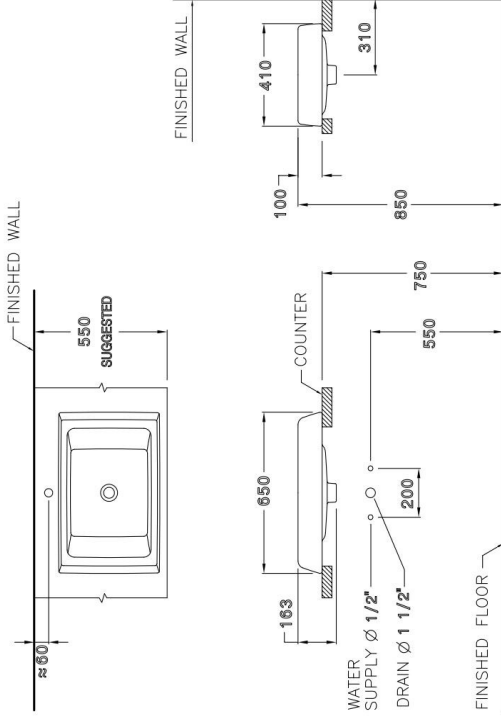

ริเวียร่า ซีรีส์

Riviera Series

C00247 อ่างล้างหน้าสำหรับตกแต่งชนิดวางบนเคาน์เตอร์ รุ่น ริเวียร่า (ไฮยีน)
C00247 Decorative Basin Above counter : Riviera Hyg.

จากเสน่ห์ความดึงดูดของชายหาดริเวียร่า ประเทศฝรั่งเศส สร้างจินตนาการเป็นเส้นโค้งมนสุกซ์ให้เพิ่มความรู้สึกผ่อนคลาย

จุดขาย

- อ่างล้างหน้า Hygiene ลดคราบ ทำความสะอาดง่ายยิ่งกว่า
- อ่างล้างหน้าชนิดวางบนเคาน์เตอร์ด้วยดีไซน์ทันสมัย เหมาะสำหรับตกแต่งทุกพื้นที่ในบ้านให้ดูดี มีสไตล์

ลักษณะสินค้า

- มาตรฐาน : มอก. 791-2544
- อ่างล้างหน้า : วางบนเคาน์เตอร์
- ขนาด : 650 x 410 x 163 มม.
- มาตรฐานรูก๊อก : ไม่มีรูก๊อก

Product descriptions

- Standard : TIS 791 - 2544
- Basin : Above counter
- Size : 650 x 410 x 163 mm.
- Standard faucet hole : No hole

Selling Point

- Hygiene. Less stain and easy to clean.
- Free standing decorative basin enhance attractions in any point of home

สินค้าในชุด ประกอบด้วย Consist of

อ่างล้างหน้า	: C00247	ฝาดมบน้ำล้น	Overflow Cover	: -
ขาตั้งอ่างล้างหน้า	-	อุปกรณ์ติดตั้งและข้อยึด	Fixing Set	: -
ขาอ่างชนิดแขวน	-	อุปกรณ์ติดตั้งพร้อมราวเหล็ก	Towel Bar	: -
สแตนเลสครอบท่อทิ้ง	-	แผ่นเซรามิค	Drain Cover	: -

อุปกรณ์ที่ควรซื้อเพิ่ม (รุ่นแนะนำ)

ก๊อกน้ำเขียน	: ก๊อกน้ำ COTTO	วาล์วเปิดปิดน้ำ	Valve	: CT179(HM)
สะดืออ่าง	: CT670(HM)	สายน้ำดี	Inlet Hose	: Z409
ท่อน้ำทิ้ง	: CT680AX(HM)			

Color	สีเคาน์เตอร์ฐาน	สีเคาน์เตอร์ฝัก
ขาว	☒ WH (White-ขาว)	☐ WH (White-ขาว)
น้ำจืด	☐ SB (Sky blue - ฟ้า)	☐ SB (Sky blue - ฟ้า)
พิเศษ	☐ SC1 (Pastel ivory - ครีม)	☐ SC1 (Pastel ivory - ครีม)
	☐ TQ (Turquoise - เขียวแกมฟ้า)	☐ TQ (Turquoise - เขียวแกมฟ้า)
	☐ PH (Peach - ชมพู)	☐ PH (Peach - ชมพู)
	☐ HB (Harves blue - ฟ้าอม)	☐ HB (Harves blue - ฟ้าอม)
	☐ SL (Silver Grey - เทาเงิน)	☐ SL (Silver Grey - เทาเงิน)

สอบถามรายละเอียดเพิ่มเติมได้ที่

บริษัท สยามเซรามิก จำกัด
36/11 ถ.วิภาวดีรังสิต แขวงสามเสนนอก เขตดอนเมือง กรุงเทพฯ 10210
โทร: 0-2973-5040-54 โทรสาร: 0-2973-3470-4
COTTO Call Center โทร: 0-2521-7777
รายละเอียดระบบไว้ในเอกสารนี้ บริษัท ขอสงวนสิทธิ์ในการเปลี่ยนแปลงได้ตามความเหมาะสม โดยไม่ต้องแจ้งล่วงหน้า