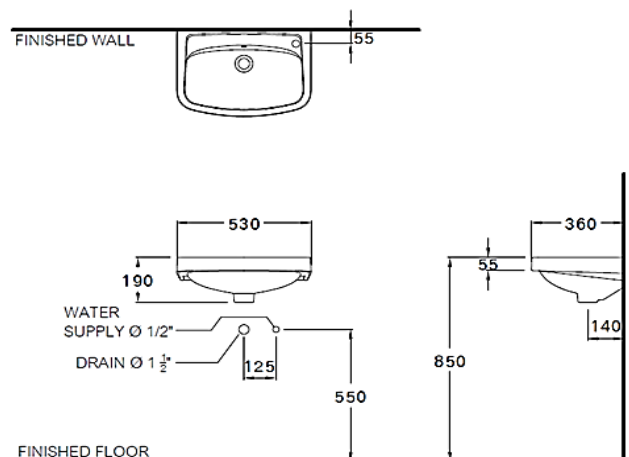

Selling Point

- Modern basin for space-saving style

ลักษณะสินค้า

- มาตรฐาน : มอก.791-2544
- อ่างล้างหน้า : แขวนผนัง
- ขนาด : 530x360x190
- มาตรฐานรูก๊อก : มีรูก๊อก

Product descriptions

- Standard : TIS 791-2544
- Basin : Wall hung
- Size : 530x360x190
- Standard faucet hole : faucet hole

สินค้าในชุด ประกอบด้วย Consist of

อ่างล้างหน้า	Basin	:	C0020	ฝาครอบรูน้ำล้น	Overflow Cover	:	-
ขาตั้งอ่างล้างหน้า	Pedestal	:	-	อุปกรณ์ติดตั้งและน๊อตยึด	Fixing Set	:	C9486
ขาอ่างชนิดแขวน	Cover	:	-	อุปกรณ์ติดตั้ง	Bracket	:	C943
สื่อดือ+ฝาครอบเซรามิก	Brass Waste	:	-	แผ่นเซรามิก	Drain Cover	:	-

Dimension ware	Dimension pack.	Unit
530x360x190	560 x 395 x220	mm.
Net whight	Gross whight	Unit
10.24	12.50	kg.

สอบถามรายละเอียดเพิ่มเติมได้ที่
 บริษัทสยามซานิทารีแวร์อินดัสทรี จำกัด
 36/11 ถ.วิภาวดีรังสิต แขวงสนามบึง เขตดอนเมือง กรุงเทพฯ 10210
 โทร. 0-2973-5040-54 โทรสาร. 0-2973-3470-4
 COTTO Call Center โทร. 0-2521-7777
 รายละเอียดที่ระบุไว้ในเอกสารนี้ บริษัทอาจเปลี่ยนแปลงได้ตามความเหมาะสม
 โดยไม่ต้องแจ้งล่วงหน้า